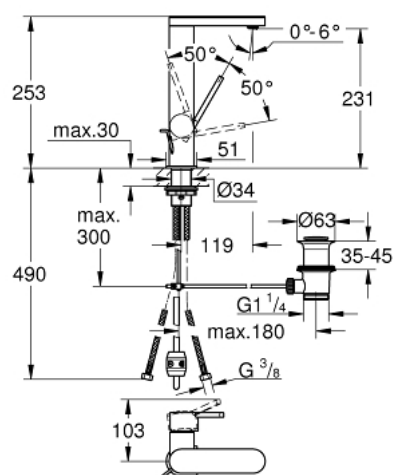

23 843 DC3 СМЕСИТЕЛЬ ОДНОРЫЧАЖНЫЙ ДЛЯ РАКОВИНЫ 1/2" L-SIZE

ОПИСАНИЕ ПРОДУКТА

- монтаж на одно отверстие
- металлический рычаг
- **GROHE SilkMove** керамический картридж **28 мм**
- с ограничителем температуры
- **GROHE StarLight** поверхность
-
- **GROHE EcoJoy SpeedClean** аэратор с ограничением расхода воды 5,7 л/мин
- GROHE AquaGuide регулируемый аэратор
- система быстрого монтажа
- выдвижной излив
-
- **GROHE EasyDock** Легкое вытягивание и возврат на место выдвижного излив
- сливной гарнитур 1 1/4"
- гибкая подводка

23 843 DC3 СМЕСИТЕЛЬ ОДНОРЫЧАЖНЫЙ ДЛЯ РАКОВИНЫ 1/2" L-SIZE

ЗАПАСНЫЕ ЧАСТИ

- 1: Картридж (Order-nr. 46963000)
 - 2: Pull out shower (Order-nr. 48454DC0)
 - 3: Pop-up rod (Order-nr. 46739EN0)
 - 4: Монтажный набор (Order-nr. 48384000)
 - 5: Waste set 1 1/4" (Order-nr. 28910DC0)
 - 5.1: plug 1 1/4" (Order-nr. 07182DC0)
 - 5.2: Эксцентриковая тяга (Order-nr. 07052000)
 - 6: Шланг выдвижной (Order-nr. 48293000)
 - 7: шаровая тяга (Order-nr. 07341000)*
- * Optional accessories