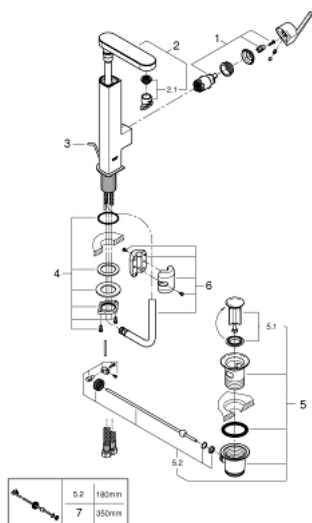

23 843 DC3 СМЕСИТЕЛЬ ОДНОРЫЧАЖНЫЙ ДЛЯ РАКОВИНЫ 1/2" L-SIZE

ОПИСАНИЕ ПРОДУКТА

- монтаж на одно отверстие
- металлический рычаг
- **GROHE SilkMove** керамический картридж **28 мм**
- с ограничителем температуры
- **GROHE StarLight** поверхность
-
- **GROHE EcoJoy SpeedClean** аэратор с ограничением расхода воды 5,7 л/мин
- GROHE AquaGuide регулируемый аэратор
- система быстрого монтажа
- выдвижной излив
-
- **GROHE EasyDock** Легкое вытягивание и возврат на место выдвижного излив
- сливной гарнитур 1 1/4"
- гибкая подводка

23 843 DC3 СМЕСИТЕЛЬ ОДНОРЫЧАЖНЫЙ ДЛЯ РАКОВИНЫ 1/2" L-SIZE

ЗАПАСНЫЕ ЧАСТИ

- 1: Картридж (Order-nr. 46963000)
 - 2: Pull out shower (Order-nr. 48454DC0)
 - 3: Pop-up rod (Order-nr. 46739EN0)
 - 4: Монтажный набор (Order-nr. 48384000)
 - 5: Waste set 1 1/4" (Order-nr. 28910DC0)
 - 5.1: plug 1 1/4" (Order-nr. 07182DC0)
 - 5.2: Эксцентриковая тяга (Order-nr. 07052000)
 - 6: Шланг выдвижной (Order-nr. 48293000)
 - 7: шаровая тяга (Order-nr. 07341000)*
- * Optional accessories