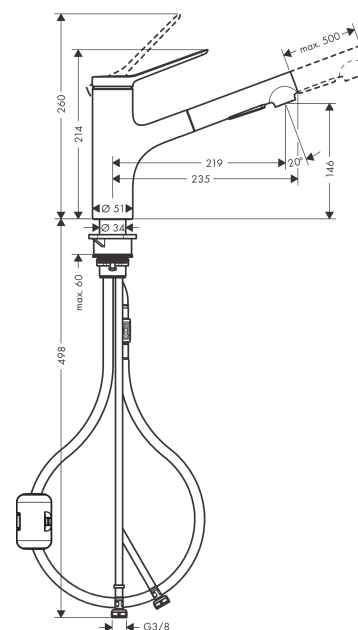

**Zesis M33****Кухонный смеситель однорычажный, 150 с вытяжным душем, 2jet**Поверхности : **под сталь**    Артикульный номер: **74800800****Описание****Характеристики**

- ComfortZone 150
- угол поворота излива: 150°
- ламинарная струя, Душевая струя
- фиксируемая душевая струя, автоматическое переключение струи в исходный режим закрытием смесителя
- душевой шланг Quick-Connect
- максимальный расход воды при 3 бар: 8,2 л/мин
- керамический узел смешивания
- соединительные шланги G 3/8
- регулируемое ограничение температуры
- встроенный клапан обратного тока воды
- подходит для проточных водонагревателей
- длина удлинения До 50 см

**Технология****Продукт****Чертеж**

**Zesis M33**

**Кухонный смеситель однорычажный, 150 с вытяжным душем, 2jet**

Поверхности : **под сталь** Артикульный номер: **74800800**

**График расхода воды**