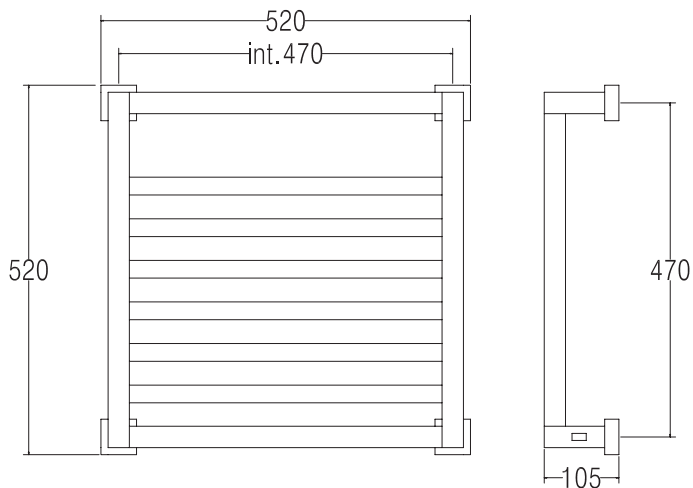

Ricambi disponibili a richiesta
Spare parts available on request
Запасные части под заказ

SC0810BXXX01..