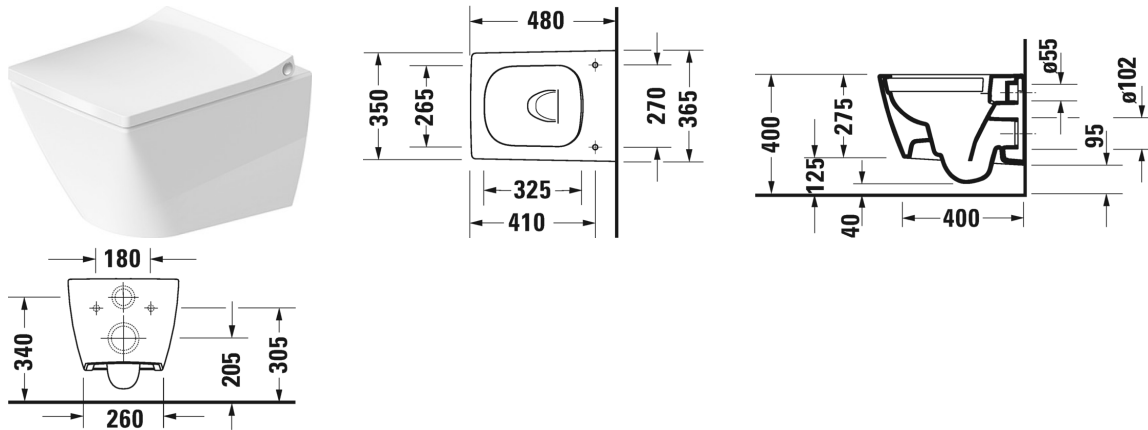

**Вио Унитаз подвесной компакт Duravit Rimless® #**  
257309..00 / 257309..00

| < 370 мм > |

Унитаз подвесной компакт Duravit Rimless®	Размеры	Вес	Номер заказа
без смывного края, с вертикальным смывом, вкл. крепление Durafix			
<b>Цвета</b>			
00 Белый Alpin 20 HygieneGlaze (антибактериальная керамическая глазурь с практически неограниченной эффективностью)			
<b>Вариант</b>			
♠ 4,5 л	370 x 480 мм	23,000 кг	257309..00
♠ 4,5 л	370 x 480 мм	23,000 кг	257309..00
<b>Справка</b>			
Крепление Durafix для скрытого монтажа включено в поставку			
Сантехническая керамика со специальным покрытием WonderGliss остается чистой и красивой в течение долгого времени. При заказе WonderGliss добавьте "1" на 11-м месте в артикуле модели.			
<b>Принадлежности</b>			
Крепление для подвесного биде и подвесного унитаза	Ø 12 x 180 мм	0,200 кг	006500
Звукоизоляция для подвесного унитаза		0,300 кг	005064
<b>Соответствующая продукция</b>			
Сиденье для унитаза съемный вариант, петли: нерж. сталь, без автоматического опускания,			002121
Сиденье для унитаза съемный вариант, петли: нерж. сталь, с автоматическим закрыванием,			002129

**Viu Унитаз подвесной компакт Duravit Rimless® #**  
257309..00 / 257309..00

|< 370 мм >|

---

*Все чертежи содержат необходимые размеры с соблюдением стандартных допусков. Они указаны в мм и не являются обязательными. Точные размеры, в частности для монтажа по индивидуальному заказу, можно получить только по готовому изделию.*