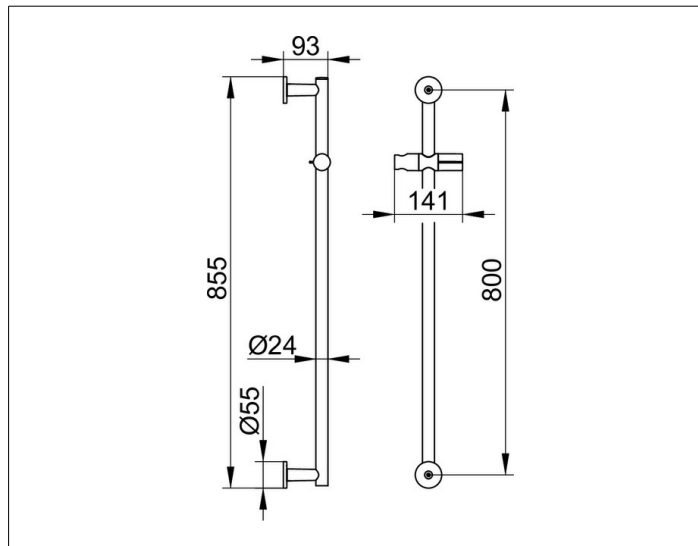

IXMO

59585370901 Душевая штанга

ИЗДЕЛИЕ

ЧЕРТЕЖ

ОПИСАНИЕ ИЗДЕЛИЯ

состоит из:

- настенной штанги 855 мм (розетки круглые)
- с передвижным держателем душевой лейки,
- регулировка высоты с помощью рукоятки,
- угол наклона регулируется бесступенчато,
- устанавливаемая по выбору справа или слева
- с компенсатором для плитки (5 мм)

ПОВЕРХНОСТЬ

черный матовый

ГАБАРИТЫ

855 mm