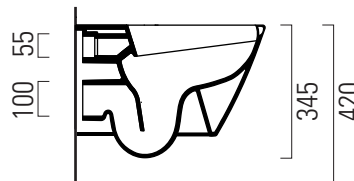

Kube X

50×36 swirlflush

Wc
50×36 cm
22 kg

Wc sospeso swirlflush con sistema di fissaggio dal basso.
Wall-hung wc swirlflush installation with concealed fastening.

Colori - Colours	Codici - Codes	Fori - Tapholes
☐ Bianco lucido - White glossy	9416 11	-

Si sconsiglia l'impiego di cassette di scarico esterne o impianti dotati di rubinetto flussometro.
We do not recommend the use of external flushing cisterns or systems endowed with flushometer valves.

Testato con i seguenti dispositivi di scarico | Tested with the following flushing mechanisms

GEBERIT art. 109.770.00.1; art. 110.358.00.5; art. 110.770.00.1; art. 111.300.00.5; art. 131.010.SK.1 - VIEGA art. 606 664; art. 704 070 - VALSIR art. VS0859355 - OLI art. OL0601681 - TECE art. 9.300.000