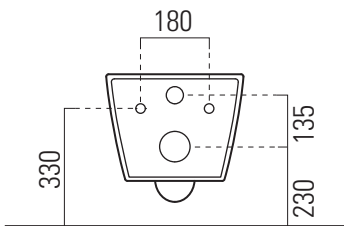

Kube X

50×36 swirlflush

Wc
50×36 cm
22 kg

Wc sospeso swirlflush con sistema di fissaggio dal basso.
Wall-hung wc swirlflush installation with concealed fastening.

Colori - Colours	Codici - Codes	Fori - Tapholes
☐ Bianco lucido - White glossy	9416 11	-

Si sconsiglia l'impiego di cassette di scarico esterne o impianti dotati di rubinetto flussometro.
We do not recommend the use of external flushing cisterns or systems endowed with flushometer valves.

Testato con i seguenti dispositivi di scarico | Tested with the following flushing mechanisms

GEBERIT art. 109.770.00.1; art. 110.358.00.5; art. 110.770.00.1; art. 111.300.00.5; art. 131.010.SK.1 - VIEGA art. 606 664; art. 704 070 - VALSIR art. VS0859355 - OLI art. OL0601681 - TECE art. 9.300.000