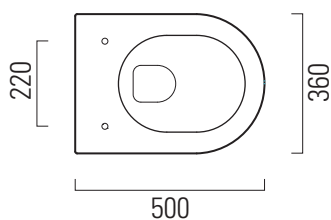

Kube X

50×36 swirlflush

Wc
50×36 cm
22 kg

Wc sospeso swirlflush con sistema di fissaggio dal basso.
Wall-hung wc swirlflush installation with concealed fastening.

Colori - Colours	Codici - Codes	Fori - Tapholes
☐ Bianco lucido - White glossy	9416 11	-

Si sconsiglia l'impiego di cassette di scarico esterne o impianti dotati di rubinetto flussometro.
We do not recommend the use of external flushing cisterns or systems endowed with flushometer valves.

Testato con i seguenti dispositivi di scarico | Tested with the following flushing mechanisms

GEBERIT art. 109.770.00.1; art. 110.358.00.5; art. 110.770.00.1; art. 111.300.00.5; art. 131.010.SK.1 - VIEGA art. 606 664; art. 704 070 - VALSIR art. VS0859355 - OLI art. OL0601681 - TECE art. 9.300.000