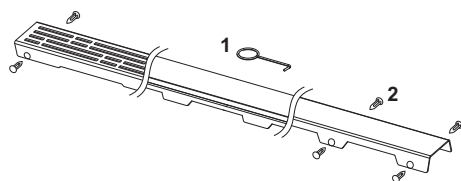

Декоративная решетка TECEdrainline "basic", нержавеющая сталь, глянец или сатин, для душевого канала, прямая

номенклатурный номер : 600711

Номинальная  
длина: 700 мм  
Поверхность: сатин  
К 1: 1 шт.

**описание:**

Декоративная решетка для душевого канала TECEdrainline (прямого) из нержавеющей стали (глянец/сатин) для установки в корпус канала, несущая способность в соответствии с классом нагрузки КЗ — испытательная нагрузка 300 кг.

**данные о продажах:**

наименование товара: Декоративная решетка TECEdrainline "basic" 700 мм нержавеющая сталь, сатин, прямая  
Группа товаров: 600  
Группа продукции: 3006000050

**Чертежи:**

**Запасные части:**