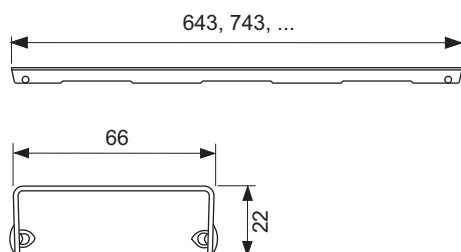

Декоративная решетка TECEdrainline "basic", нержавеющая сталь, глянец или сатин, для душевого канала, прямая

номенклатурный номер : 600711

Номинальная  
длина: 700 мм  
Поверхность: сатин  
К 1: 1 шт.

**описание:**

Декоративная решетка для душевого канала TECEdrainline (прямого) из нержавеющей стали (глянец/сатин) для установки в корпус канала, несущая способность в соответствии с классом нагрузки КЗ — испытательная нагрузка 300 кг.

**данные о продажах:**

наименование товара: Декоративная решетка TECEdrainline "basic" 700 мм нержавеющая сталь, сатин, прямая  
Группа товаров: 600  
Группа продукции: 3006000050

**Чертежи:**

**Запасные части:**