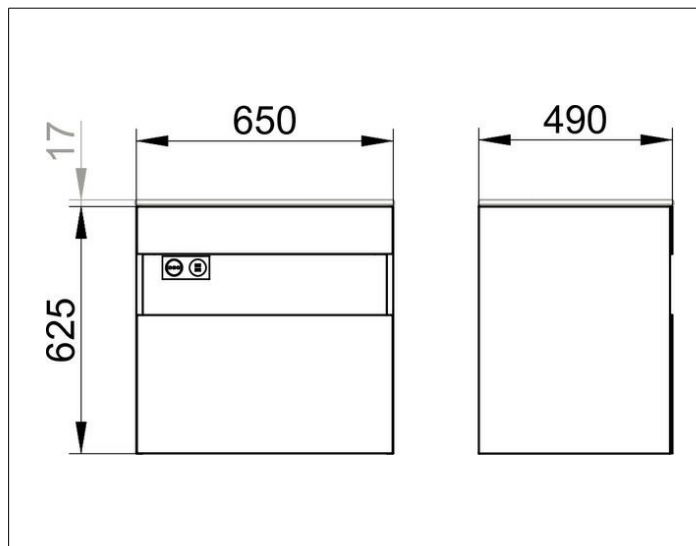

Stageline

32852XX0100 Тумба под умывальник

ИЗДЕЛИЕ**ЧЕРТЕЖ****ОПИСАНИЕ ИЗДЕЛИЯ**

подходит к керамическому умывальнику
арт. 32950, 1 выдвижной фронтальный ящик с доводчиком,
с освещением, розетка и Двойная точка зарядки USB
вкл. пластиковый сифон 1 1/4 x 32

ОБОРУДОВАНИЕ

- 1 антискользящий коврик

ПОВЕРХНОСТЬ

18, 30, 97

ГАБАРИТЫ

650 x 625 x 490 mm