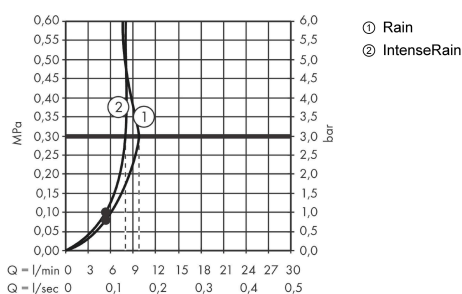

Vernis Blend

Ручной душ Vario EcoSmart

Поверхности : **матовый черный**

Артикульный номер: **26340670**

Описание

Характеристики

- размер душевого диска: 100 мм
- тип струи: Rain, IntenseRain
- переключение типов струи с помощью вращающегося душевого диска
- максимальный расход воды при 3 бар: 9,7 л/мин
- с внутренней подачей воды
- промывающийся грязеулавливающий фильтр
- соединительная резьба G 1/2
- подходит для проточных водонагревателей

Технология

Продукт

Чертеж

График расхода воды

Расход измерен практически с помощью соответствующей арматуры (термостат/смеситель/скрытый клапан).