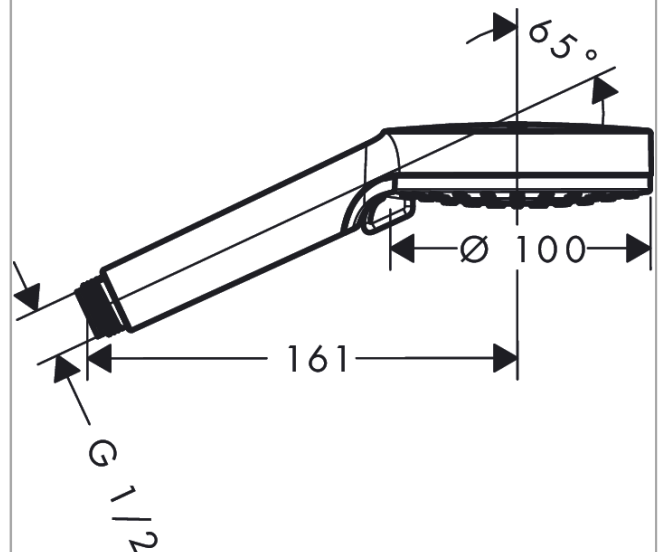

Vernis Blend

Ручной душ Vario EcoSmart

Поверхности : **матовый черный**

Артикульный номер: **26340670**

Описание

Характеристики

- размер душевого диска: 100 мм
- тип струи: Rain, IntenseRain
- переключение типов струи с помощью вращающегося душевого диска
- максимальный расход воды при 3 бар: 9,7 л/мин
- с внутренней подачей воды
- промывающийся грязеулавливающий фильтр
- соединительная резьба G 1/2
- подходит для проточных водонагревателей

Технология

Продукт

Чертеж

График расхода воды

Расход измерен практически с помощью соответствующей арматуры (термостат/смеситель/скрытый клапан).