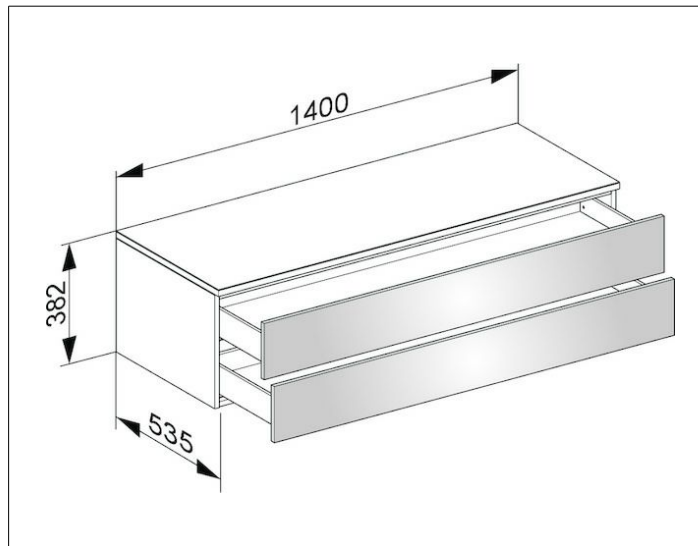

Edition 400

31762YY0000 Боковая тумба

**ИЗДЕЛИЕ**

**ЧЕРТЕЖ**

**ОПИСАНИЕ ИЗДЕЛИЯ**

подвесная  
2 выдвижных фронтальных ящика с нажимным  
открыванием Push-to-Open и доводчиком,  
высота каждого выдвижного ящика 180 мм

**ПОВЕРХНОСТЬ**

11, 14, 15, 17, 18, 27, 28,30, 70, 71, 72, 73, 74, 75

**ГАБАРИТЫ**

1400 x 382 x 535 mm