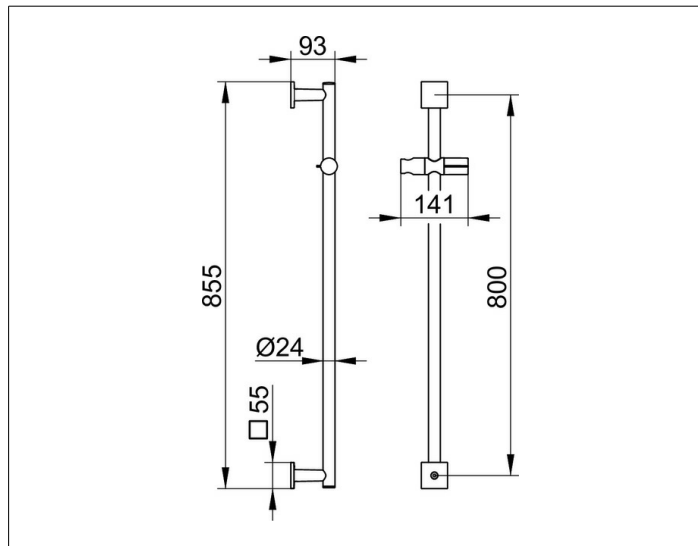

## ОПИСАНИЕ ИЗДЕЛИЯ

состоит из:

- настенной штанги 855 мм (розетки квадратные)
- с передвижным держателем душевой лейки,
- регулировка высоты с помощью рукоятки,
- угол наклона регулируется бесступенчато,
- устанавливаемая по выбору справа или слева
- с компенсатором для плитки (5 мм)

## ГАБАРИТЫ

855 mm