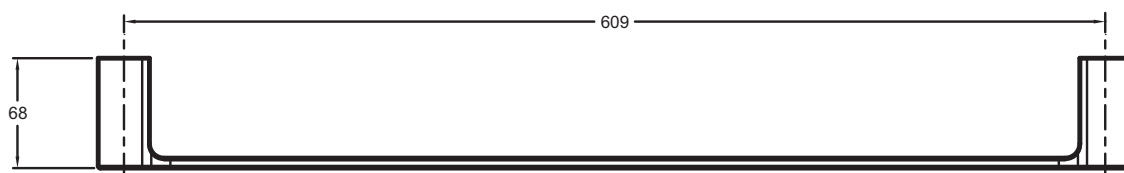

**15205D**

**Коллекция:** SINGULIER

**Отделки\*:**

CP - Хром

### Технические характеристики

- Коллекция Singulier, выполненная в отделке Хром, предлагает широкий ассортимент аксессуаров для ванной комнаты, которые дополнят Ваш интерьер.

### Общая информация

Спецификация продукта: Настенный полотенцедержатель. 15205D. Коллекция: SINGULIER. Коллекция Singulier, выполненная в отделке Хром, предлагает широкий ассортимент аксессуаров для ванной комнаты, которые дополнят Ваш интерьер..