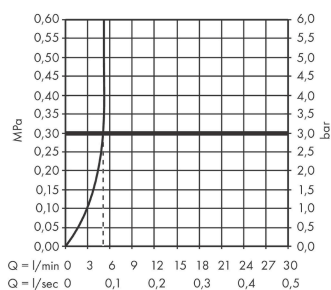

Finoris

Смеситель для раковины, однорычажный, 260 со сливным клапаном Push-Open, для раковины в форме таза

Поверхности : матовый черный Артикульный номер: 76070670

Описание

Характеристики

- состоит из: однорычажный смеситель для раковины, слив/перелив
- ComfortZone 260
- выступ 208 мм
- тип струи: ламинарная струя
- максимальный расход воды при 3 бар: 5 л/мин
- керамический узел смешивания
- регулируемое ограничение температуры
- подходит для проточных водонагревателей
- сливной клапан Push-Open G 1 ¼
- материал сливного набора: металл
- вид соединения: соединительные шланги G ¾

Технология

Награды за дизайн

reddot winner 2021

Продукт

Чертеж

График расхода воды

Finoris

Смеситель для раковины, однорычажный, 260 со сливным клапаном Push-Open, для раковины в форме таза

Поверхности : матовый черный Артикульный номер: 76070670

Покомпонентное изображение

Год выпуска: >06/21

Finoris

Смеситель для раковины, однорычажный, 260 со сливным клапаном Push-Open, для раковины в форме таза