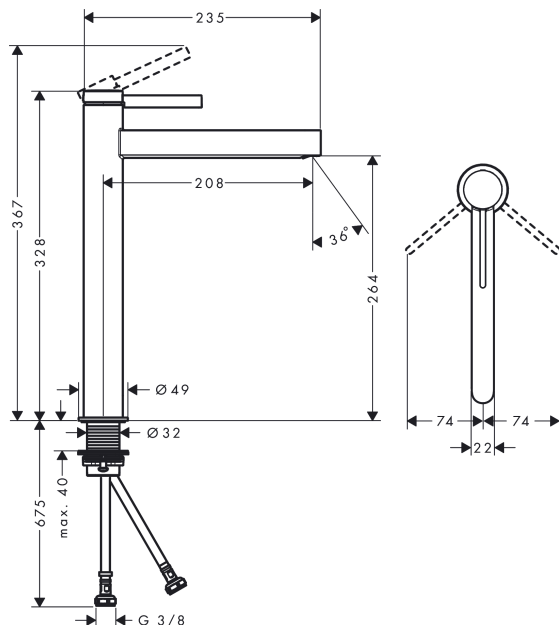

Finoris

Смеситель для раковины, однорычажный, 260 со сливным клапаном Push-Open, для раковины в форме таза

Поверхности : матовый черный Артикульный номер: 76070670

Описание

Характеристики

- состоит из: однорычажный смеситель для раковины, слив/перелив
- ComfortZone 260
- выступ 208 мм
- тип струи: ламинарная струя
- максимальный расход воды при 3 бар: 5 л/мин
- керамический узел смешивания
- регулируемое ограничение температуры
- подходит для проточных водонагревателей
- сливной клапан Push-Open G 1 ¼
- материал сливного набора: металл
- вид соединения: соединительные шланги G ¾

Технология

Награды за дизайн

reddot winner 2021

Продукт

Чертеж

График расхода воды

Finoris

Смеситель для раковины, однорычажный, 260 со сливным клапаном Push-Open, для раковины в форме таза

Поверхности : матовый черный Артикульный номер: 76070670

Покомпонентное изображение

Год выпуска: >06/21

Finoris

Смеситель для раковины, однорычажный, 260 со сливным клапаном Push-Open, для раковины в форме таза

Поверхности : матовый черный Артикульный номер: 76070670

Перечень запасных частей

Год выпуска: >06/21

Позиция	Описание	Артикульный номер	PC	PU
1	handle	94266670	-	1
2	screw cover	93735460	-	1
3	hollow set screw M5x5	98446000	-	1
4	flange	93737670	-	1
5	nut	92926000	-	1
6	O-ring 30x1,5	98433000	-	1
7	O-ring 29x2	98391000	-	1
8	O-ring 25x1,5	98146000	-	1
9	cartridge, assy	93760000	-	1
10	seal	93383000	-	1
11	adapter for cartridge	98866000	-	1
12	spray former	93973000	-	1
13	special tool	98987000	-	1
14	escutcheon	94265670	-	1
15	flat seal	98749000	-	1
16	fixing set (Ø 32)	13961000	-	1
17	lever collar	97548000	-	1
18	connection hose	94267000	-	1
19	O-ring 6,6x1,6	93019000	-	1
a	push-open waste set	50100670	-	1
b	fixation extension 35 mm	13898000	-	1