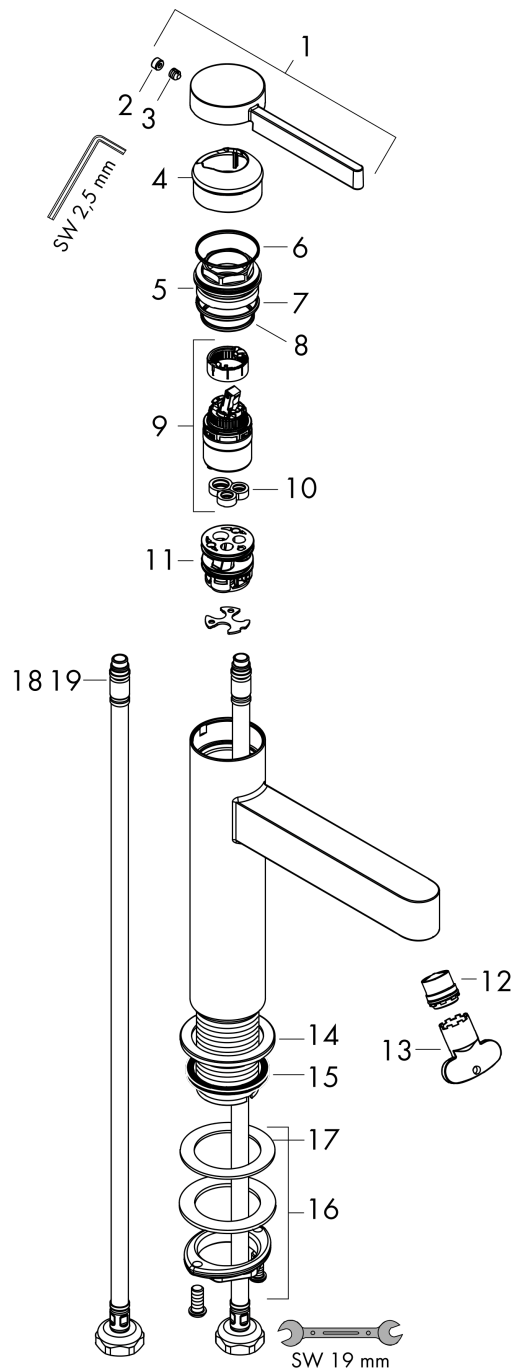

Finoris

Смеситель для раковины, однорычажный, 260 со сливным клапаном Push-Open, для раковины в форме таза

Поверхности : матовый черный Артикульный номер: 76070670

Описание

Характеристики

- состоит из: однорычажный смеситель для раковины, слив/перелив
- ComfortZone 260
- выступ 208 мм
- тип струи: ламинарная струя
- максимальный расход воды при 3 бар: 5 л/мин
- керамический узел смешивания
- регулируемое ограничение температуры
- подходит для проточных водонагревателей
- сливной клапан Push-Open G 1 ¼
- материал сливного набора: металл
- вид соединения: соединительные шланги G ¾

Технология

Награды за дизайн

reddot winner 2021

Продукт

Чертеж

График расхода воды

Finoris

Смеситель для раковины, однорычажный, 260 со сливным клапаном Push-Open, для раковины в форме таза

Поверхности : матовый черный Артикульный номер: 76070670

Покомпонентное изображение

Год выпуска: >06/21

Finoris

Смеситель для раковины, однорычажный, 260 со сливным клапаном Push-Open, для раковины в форме таза

Поверхности : матовый черный Артикульный номер: 76070670

Перечень запасных частей

Год выпуска: >06/21

Позиция	Описание	Артикульный номер	PC	PU
1	handle	94266670	-	1
2	screw cover	93735460	-	1
3	hollow set screw M5x5	98446000	-	1
4	flange	93737670	-	1
5	nut	92926000	-	1
6	O-ring 30x1,5	98433000	-	1
7	O-ring 29x2	98391000	-	1
8	O-ring 25x1,5	98146000	-	1
9	cartridge, assy	93760000	-	1
10	seal	93383000	-	1
11	adapter for cartridge	98866000	-	1
12	spray former	93973000	-	1
13	special tool	98987000	-	1
14	escutcheon	94265670	-	1
15	flat seal	98749000	-	1
16	fixing set (Ø 32)	13961000	-	1
17	lever collar	97548000	-	1
18	connection hose	94267000	-	1
19	O-ring 6,6x1,6	93019000	-	1
a	push-open waste set	50100670	-	1
b	fixation extension 35 mm	13898000	-	1