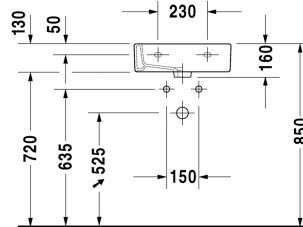

Vero Умывальник для рук, мебельный умывальник для рук # 0704450000

| < 450 мм > |

Умывальник для рук, мебельный умывальник для рук	Размеры	Вес	Номер заказа
с переливом, с плоскостью под смеситель, глазуровка снизу, 450 мм			
Цвета			
00 Белый Alpin			
Вариант			
●	450 x 350 мм	11,500 кг	0704450000
Сантехническая керамика со специальным покрытием WonderGliss остается чистой и красивой в течение долгого времени. При заказе WonderGliss добавьте "1" на 11-м месте в артикуле модели.			
Принадлежности			
Сифон		1,500 кг	005036
Малогабаритный сифон	1 1/4" мм	0,400 кг	005076
Соответствующая продукция			
Тумбочка подвесная 1 дверца, для Vero # 070445 , 400 x 320 мм	400 x 320 мм		KT6630 L/R
Тумбочка подвесная 1 дверца, для Vero # 070445 , 400 x 328 мм	400 x 328 мм		XL6209 L/R
Тумбочка подвесная 1 дверца, для Vero # 070445 , 400 x 311 мм	400 x 311 мм		VE6271 L/R

Все чертежи содержат необходимые размеры с соблюдением стандартных допусков. Они указаны в мм и не являются обязательными. Точные размеры, в частности для монтажа по индивидуальному заказу, можно получить только по готовому изделию.