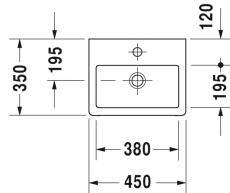

Vero Умывальник для рук, мебельный умывальник для рук # 0704450000

| < 450 мм > |

Умывальник для рук, мебельный умывальник для рук	Размеры	Вес	Номер заказа
с переливом, с плоскостью под смеситель, глазуровка снизу, 450 мм			
Цвета			
00 Белый Alpin			
Вариант			
●	450 x 350 мм	11,500 кг	0704450000
Сантехническая керамика со специальным покрытием WonderGliss остается чистой и красивой в течение долгого времени. При заказе WonderGliss добавьте "1" на 11-м месте в артикуле модели.			
Принадлежности			
Сифон		1,500 кг	005036
Малогабаритный сифон	1 1/4" мм	0,400 кг	005076
Соответствующая продукция			
Тумбочка подвесная 1 дверца, для Vero # 070445 , 400 x 320 мм	400 x 320 мм		KT6630 L/R
Тумбочка подвесная 1 дверца, для Vero # 070445 , 400 x 328 мм	400 x 328 мм		XL6209 L/R
Тумбочка подвесная 1 дверца, для Vero # 070445 , 400 x 311 мм	400 x 311 мм		VE6271 L/R

Все чертежи содержат необходимые размеры с соблюдением стандартных допусков. Они указаны в мм и не являются обязательными. Точные размеры, в частности для монтажа по индивидуальному заказу, можно получить только по готовому изделию.