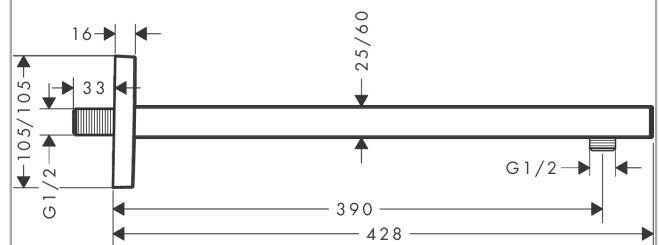

**Держатель верхнего душа Square 38,9 см**Поверхности : **матовый черный** Артикульный номер: **27694670****Описание****Характеристики**

- длина: 390 мм
- вид монтажа: наружный монтаж
- соединительная резьба G 1/2

**Награды за дизайн****Продукт****Чертеж**

**Держатель верхнего душа Square 38,9 см**

Поверхности : **матовый черный**    Артикульный номер: **27694670**

**Покомпонентное изображение**

Год выпуска: >04/20

**Держатель верхнего душа Square 38,9 см**Поверхности : **матовый черный** Артикульный номер: **27694670****Перечень запасных частей**Год выпуска: **>04/20**

Позиция	Описание	Артикульный номер	PC	PU
1	mounting set	96179000	-	1
2	wall flange	93441000	-	1
3	O-ring 6x2	98458000	-	1
4	connecting thread	93416000	-	1
5	escutcheon	93126670	-	1
6	screw	93431000	-	1
7	shower arm	93221670	-	1