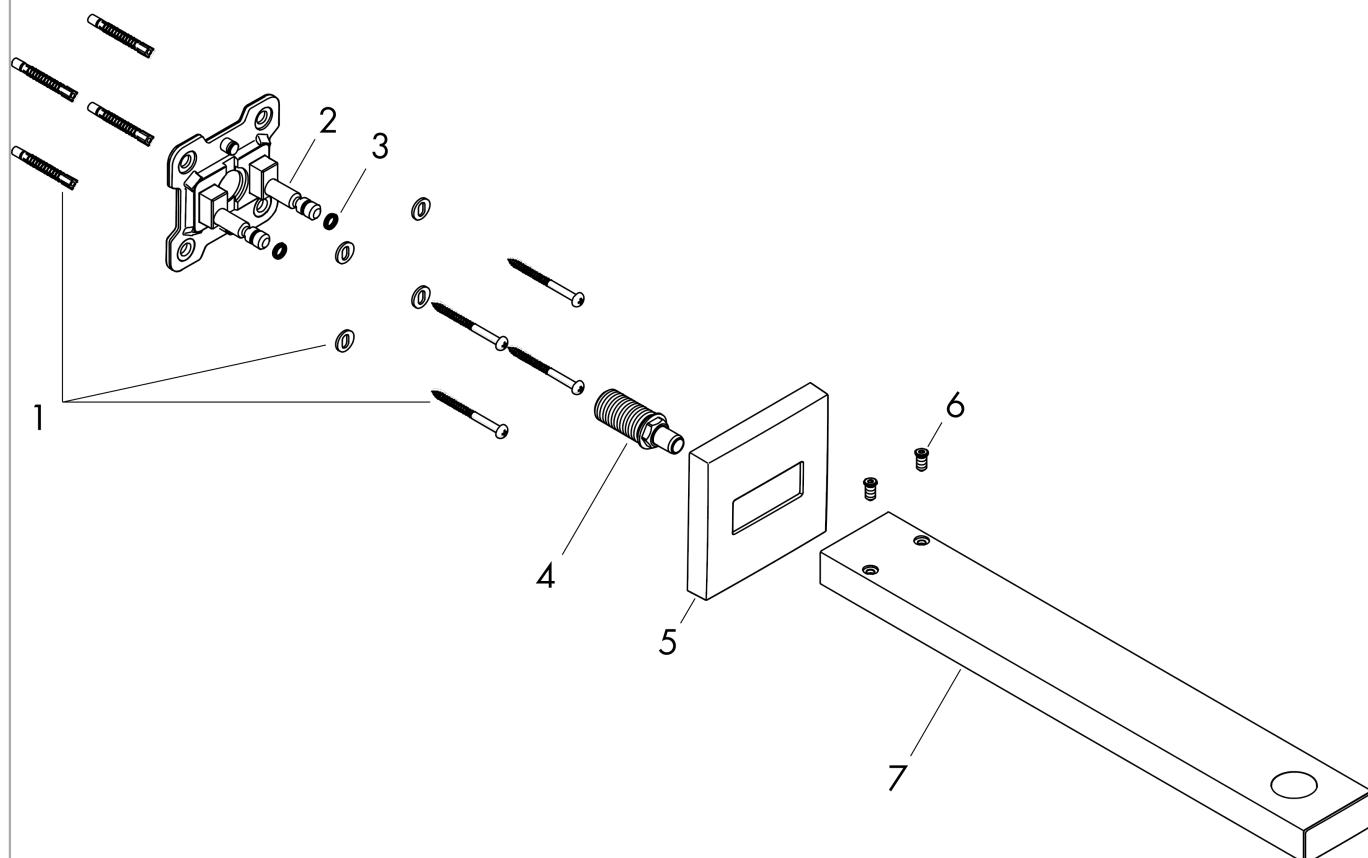

**Держатель верхнего душа Square 38,9 см**Поверхности : **матовый черный** Артикульный номер: **27694670****Описание****Характеристики**

- длина: 390 мм
- вид монтажа: наружный монтаж
- соединительная резьба G 1/2

**Награды за дизайн****Продукт****Чертеж**

**Держатель верхнего душа Square 38,9 см**

Поверхности : **матовый черный**    Артикульный номер: **27694670**

**Покомпонентное изображение**

Год выпуска: >04/20

**Держатель верхнего душа Square 38,9 см**Поверхности : **матовый черный** Артикульный номер: **27694670****Перечень запасных частей**Год выпуска: **>04/20**

Позиция	Описание	Артикульный номер	PC	PU
1	mounting set	96179000	-	1
2	wall flange	93441000	-	1
3	O-ring 6x2	98458000	-	1
4	connecting thread	93416000	-	1
5	escutcheon	93126670	-	1
6	screw	93431000	-	1
7	shower arm	93221670	-	1