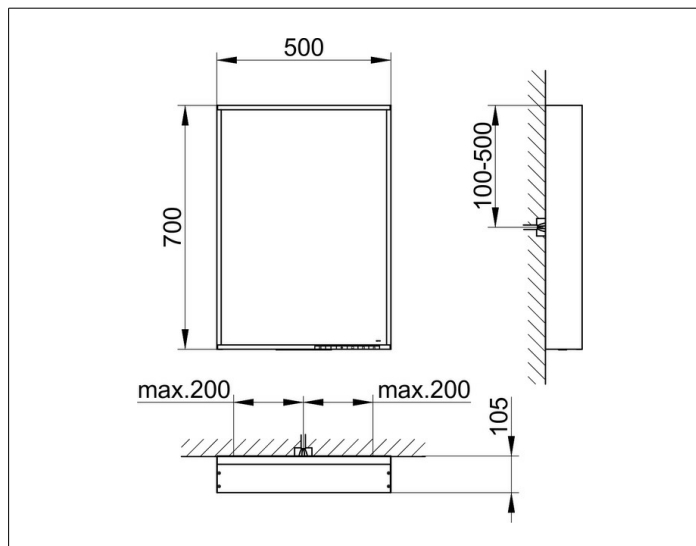

Plan

33098ZZ1503 Зеркало с подсветкой

ИЗДЕЛИЕ

ЧЕРТЕЖ

ПОВЕРХНОСТЬ

27 Вт + 26 Вт

ГАБАРИТЫ

500 x 700 x 105 mm