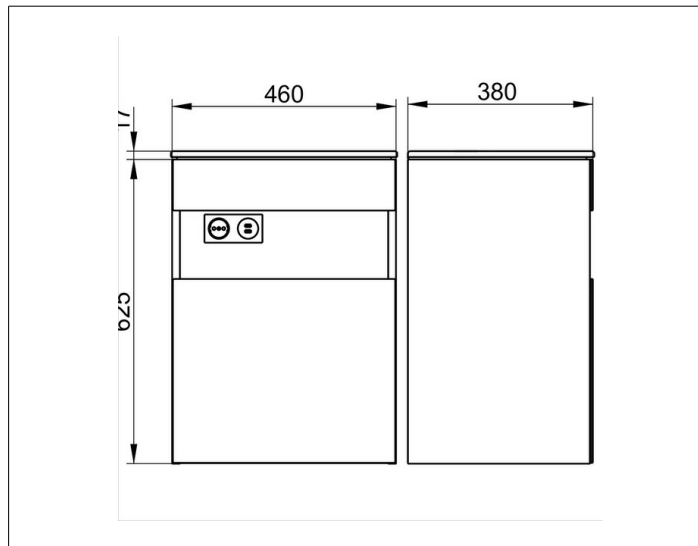

Stageline

32822XX0002 Тумба под умывальник

ИЗДЕЛИЕ

ЧЕРТЕЖ

ОПИСАНИЕ ИЗДЕЛИЯ

подходит к керамическому умывальнику арт. 32930
с 1 дверцей, с амортизатором,
вкл. пластиковый сифон 1 1/4 x 32

ПОВЕРХНОСТЬ

18, 30, 97

ГАБАРИТЫ

460 x 625 x 380 mm