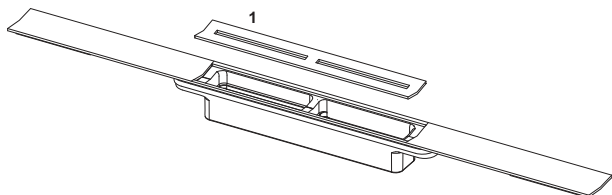

Профиль для душа TECEdrainprofile

номенклатурный номер : 671010

Длина: 1000 мм

Ширина: 55 мм

Поверхность: глянец

К 1: 1 шт.

описание:

Душевой дренажный профиль для душа, для монтажа на плиточный клей над бетонной стяжкой и уплотнением.

Комплект поставки:

- Душевой профиль, который можно обрезать по длине, выполненный из нержавеющей стали, с уклоном к центру для улучшения слива воды и самоочистения, материал 1.4301 (304)
- Душевой профиль может быть укорочен до минимальной длины 500 мм
- Декоративная панель из нержавеющей стали с функцией нажатия для снятия руками, материал 1.4301 (304)
- Соединительные элементы для подсоединения к сифону TECEdrainprofile
- Ребристая накладка для простого монтажа и надежного соединения с плиточным клеем
- Для слоя плитки 8–25 мм (включая слой клея)
- Для монтажа вплотную к стене при толщине отделки стены от 10 мм (включая слой клея)
- Для пристенного монтажа (вплотную к стене) или на любом расстоянии от стены

данные о продажах:

наименование товара: Профиль для душа TECEdrainprofile, 1000 мм, нержавеющая сталь, глянец

Группа товаров: 608

Группа продукции: 3006080010

Чертежи:

Запасные части:

- 1 675001 Съемная декоративная панель TECEdrainprofile, сталь полированная