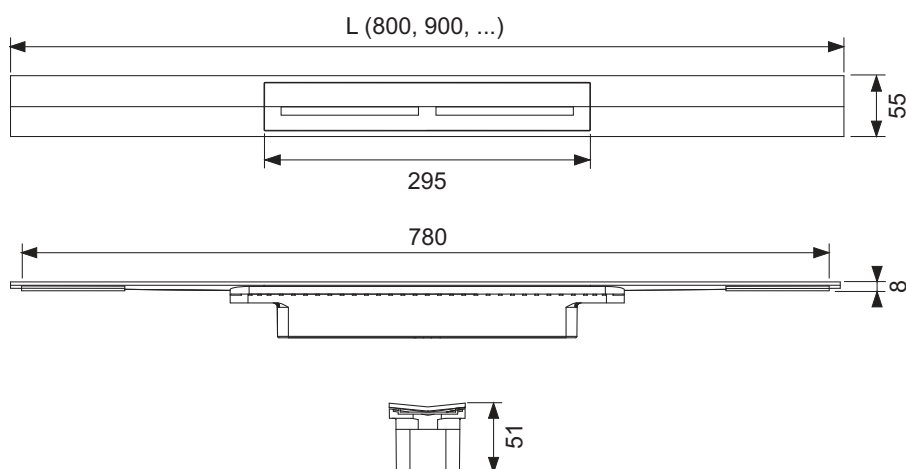

Профиль для душа TECEdrainprofile

номенклатурный номер : 671010

Длина: 1000 мм

Ширина: 55 мм

Поверхность: глянец

К 1: 1 шт.

описание:

Душевой дренажный профиль для душа, для монтажа на плиточный клей над бетонной стяжкой и уплотнением.

Комплект поставки:

- Душевой профиль, который можно обрезать по длине, выполненный из нержавеющей стали, с уклоном к центру для улучшения слива воды и самоочистения, материал 1.4301 (304)
- Душевой профиль может быть укорочен до минимальной длины 500 мм
- Декоративная панель из нержавеющей стали с функцией нажатия для снятия руками, материал 1.4301 (304)
- Соединительные элементы для подсоединения к сифону TECEdrainprofile
- Ребристая накладка для простого монтажа и надежного соединения с плиточным клеем
- Для слоя плитки 8–25 мм (включая слой клея)
- Для монтажа вплотную к стене при толщине отделки стены от 10 мм (включая слой клея)
- Для пристенного монтажа (вплотную к стене) или на любом расстоянии от стены

данные о продажах:

наименование товара: Профиль для душа TECEdrainprofile, 1000 мм, нержавеющая сталь, глянец

Группа товаров: 608

Группа продукции: 3006080010

Чертежи:

Запасные части:

- 1 675001 Съемная декоративная панель TECEdrainprofile, сталь полированная