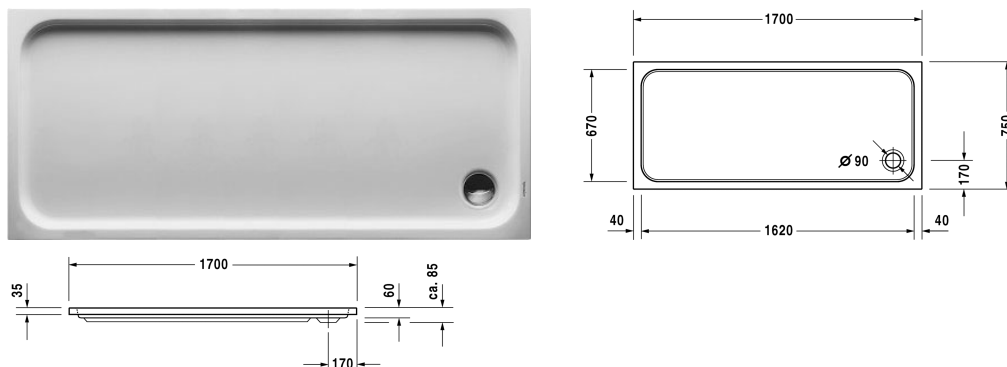

D-Code Душевой поддон # 720100000000000 / 720100000000001

|< 1700 мм >|

Душевой поддон	Размеры	Вес	Номер заказа
прямоугольный вариант, сантехнический акрил, 85 мм			
Цвета			
00 Белый Alpin			
Вариант			
Душевой поддон	1700 x 750 мм	28,000 кг	720100000000000
Душевой поддон с Antislip	1700 x 750 мм	28,000 кг	720100000000001
Принадлежности для душевого поддона			
Комплект звукоизоляции для поддонов из акрила В составе: анкеры для душевых поддонов со звукоизоляцией, ножки для душа со звукоизоляцией, битумные маты, настенный профиль # 790126			791369
Опора для поддона для # 720100			791458
Выпуск для душевого поддона хром			791260
Ножки с боковой длиной ≥ 1500 мм			790158
Звукоизоляционный профиль для поглощения шума, Длина: 3300 мм			790126
Анкер для ванны для монтажа и опоры ванн и душевых поддонов D-code, 3 штуки			790125

Все чертежи содержат необходимые размеры с соблюдением стандартных допусков. Они указаны в мм и не являются обязательными. Точные размеры, в частности для монтажа по индивидуальному заказу, можно получить только по готовому изделию.