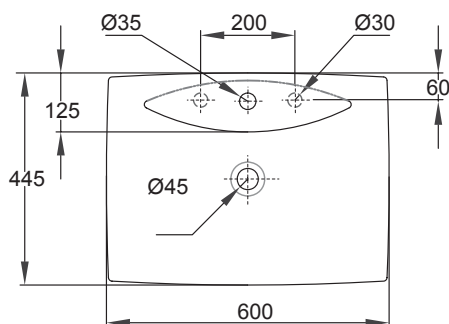

Escale® Раковина

Код E1289

60 x 44,5 см

АРГУМЕНТЫ

Встраиваемая раковина Escale®, устанавливаемая сверху. Хромированная заглушка переливного отверстия. Прямоугольный вырез столешницы. Одно сквозное отверстие, два размечено.

ТЕХНИЧЕСКИЕ ХАРАКТЕРИСТИКИ

| КОД | НАИМЕНОВАНИЕ | РАЗМЕРЫ | НОРМЫ | КРЕПЕЖ |
|-------|---|-----------|-------|--------|
| E1289 | Встраиваемая раковина, устанавливаемая сверху | 60 x 44,5 | - | - |

ЦВЕТА : Blanc 00 / Blanc Pur WP / Unies Brillant: Pergamon 5M / Spéciale : Biscuit Satin S1.

ТЕХНИЧЕСКИЕ ЧЕРТЕЖИ

Размер выреза в столешнице: 540 x 400 мм

E1289 - Встраиваемая раковина Escale®