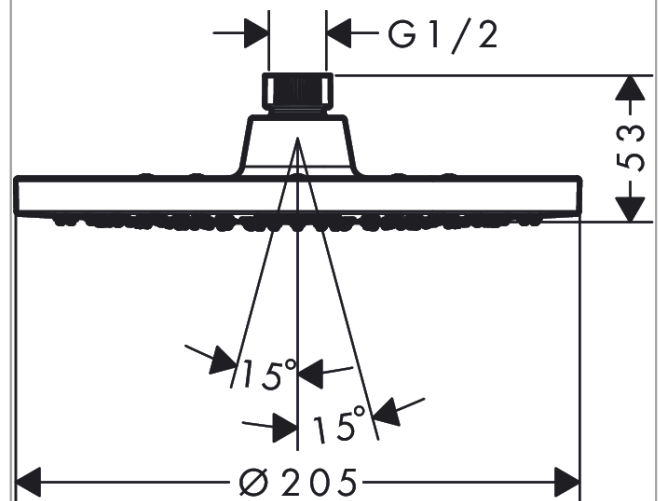

Vernis Blend

Верхний душ 200 1jet Green

Поверхности : **хром** Артикульный номер: **26093000**

Описание

Характеристики

- размер душевого диска: 205 мм
- тип струи: Rain
- шарнирное соединение: регулируемый угол верхнего душа
- материал душевого диска: пластик
- максимальный расход воды при 3 бар: 5,4 л/мин
- съемный верхний душ для очистки
- монтаж: потолок или стена
- соединительная резьба G ½

Технология

Продукт

Чертеж

График расхода воды

Расход измерен практически с помощью соответствующей арматуры (термостат/смеситель/скрытый клапан).