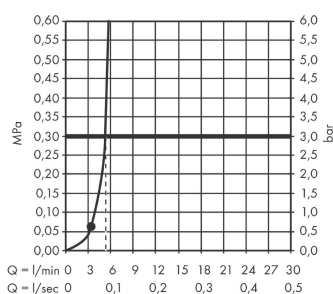

Vernis Blend

Верхний душ 200 1jet Green

Поверхности : **хром** Артикульный номер: **26093000**

Описание

Характеристики

- размер душевого диска: 205 мм
- тип струи: Rain
- шарнирное соединение: регулируемый угол верхнего душа
- материал душевого диска: пластик
- максимальный расход воды при 3 бар: 5,4 л/мин
- съемный верхний душ для очистки
- монтаж: потолок или стена
- соединительная резьба G ½

Технология

Продукт

Чертеж

График расхода воды

Расход измерен практически с помощью соответствующей арматуры (термостат/смеситель/скрытый клапан).