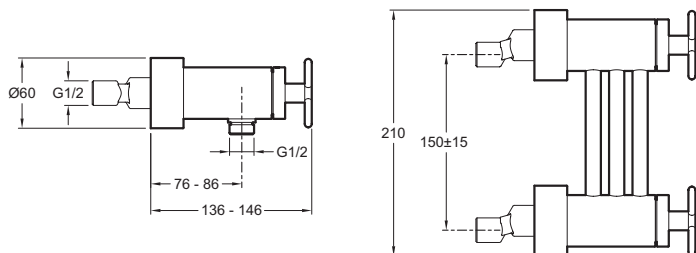

### Технические характеристики

- ВЕС: 2,9 кг
- РАСХОД ВОДЫ: 10 л/мин
- МЕХАНИЗМ: Кран-букса с керамическим диском
- ОДНОРЫЧАЖНЫЙ СМЕСИТЕЛЬ: 0
- ГАРАНТИЯ НА ОТДЕЛКУ: 10 лет на покрытие "Матовый хром" и 25 лет на покрытие "Матовый черный"
- ТИП УСТАНОВКИ: Крепление к стене
- ПОДКЛЮЧЕНИЕ: С соединителями и настенными крепежами
- СЛИВ: Без донного клапана
- УСТАНОВКА: 2 отверстия

### Связанные продукты

- EB3038: Мебель 145 см для раковины-столешницы 120 см
- EB3049: Зеркало 79 см
- EVI102: Раковина-чаша
- E94WS30: Душевая панель (начальный модуль) 30 см

### Технический чертеж

Спецификация продукта: Настенный смеситель для душа. E78344. Коллекция: NOUVELLE VAGUE. ВЕС: 2,9 кг. ТИП УСТАНОВКИ: Крепление к стене. РАСХОД ВОДЫ: 10 л/мин. ПОДКЛЮЧЕНИЕ: С соединителями и настенными крепежами. МЕХАНИЗМ: Кран-букса с керамическим диском. СЛИВ: Без донного клапана. ОДНОРЫЧАЖНЫЙ СМЕСИТЕЛЬ: 0. УСТАНОВКА: 2 отверстия. ГАРАНТИЯ НА ОТДЕЛКУ: 10 лет на покрытие "Матовый хром" и 25 лет на покрытие "Матовый черный".