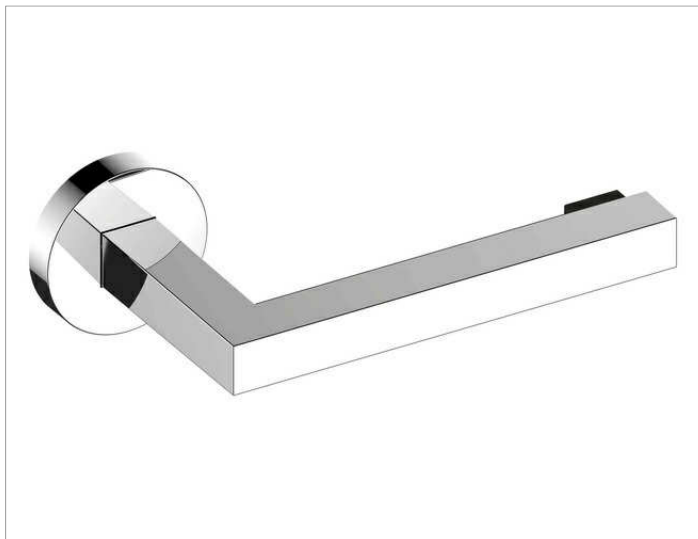

Edition 90

19062010000 Держатель для туалетной бумаги

**ИЗДЕЛИЕ**

**ЧЕРТЕЖ**

**ОПИСАНИЕ ИЗДЕЛИЯ**

открытая форма, для рулона шириной 100/120 мм

**поверхность**

хром