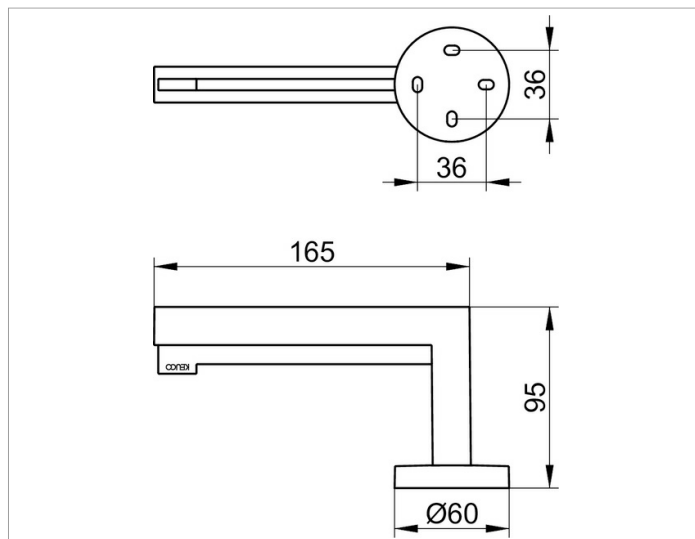

Edition 90

19062010000 Держатель для туалетной бумаги

**ИЗДЕЛИЕ**

**ЧЕРТЕЖ**

**ОПИСАНИЕ ИЗДЕЛИЯ**

открытая форма, для рулона шириной 100/120 мм

**поверхность**

хром