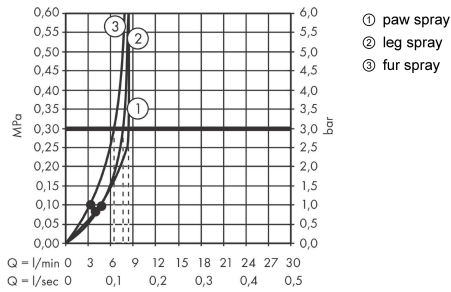

DogShower**Душ для собак 150 3jet, с массажной струей**Поверхности : **матовый черный** Артикульный номер: **26640670****Описание****Характеристики**

- размер душевого диска: 150 мм
- тип струи: fur spray, leg spray, paw spray
- переключение типов струи: удобное переключение типов струи с помощью кнопки Select
- расход воды ручным душем при 3 барах: 7,6 л/мин
- максимальный расход воды при 3 бар: 7,6 л/мин
- минимальная точка функционирования для правильной функции в л / мин: 5,7 л/мин
- рабочее давление: мин. 2 бар/макс. 6 бар
- минимальное давление: 1 бар
- Форсунки для мягкой массажной струи, длина 1,5 см
- Эргономичный дизайн
- величина соединения: DN15

Технология**Продукт****Чертеж**

DogShower

Душ для собак 150 3jet, с массажной струей

Поверхности : матовый черный Артикульный номер: 26640670

График расхода воды

Расход измерен практически с помощью соответствующей арматуры (термостат/смеситель/скрытый клапан).