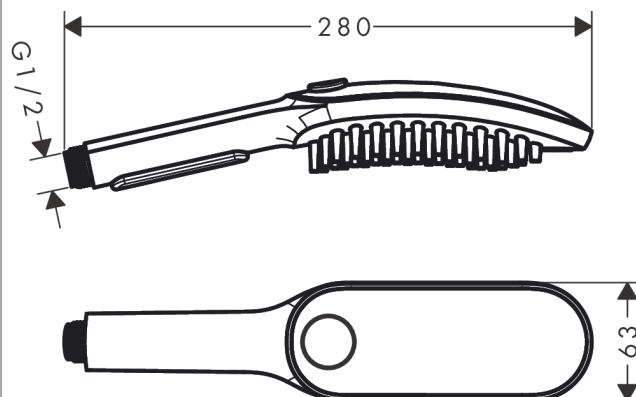

DogShower**Душ для собак 150 3jet, с массажной струей**Поверхности : **матовый черный** Артикульный номер: **26640670****Описание****Характеристики**

- размер душевого диска: 150 мм
- тип струи: fur spray, leg spray, paw spray
- переключение типов струи: удобное переключение типов струи с помощью кнопки Select
- расход воды ручным душем при 3 барах: 7,6 л/мин
- максимальный расход воды при 3 бар: 7,6 л/мин
- минимальная точка функционирования для правильной функции в л / мин: 5,7 л/мин
- рабочее давление: мин. 2 бар/макс. 6 бар
- минимальное давление: 1 бар
- Форсунки для мягкой массажной струи, длина 1,5 см
- Эргономичный дизайн
- величина соединения: DN15

Технология**Продукт****Чертеж**

DogShower

Душ для собак 150 3jet, с массажной струей

Поверхности : матовый черный Артикульный номер: 26640670

График расхода воды

Расход измерен практически с помощью соответствующей арматуры (термостат/смеситель/скрытый клапан).

DogShower**Душ для собак 150 3jet, с массажной струей**Поверхности : **матовый черный** Артикульный номер: **26640670**

Покомпонентное изображение

Год выпуска: >04/20

DogShower**Душ для собак 150 3jet, с массажной струей**Поверхности : **матовый черный** Артикульный номер: **26640670****Перечень запасных частей**Год выпуска: **>04/20**