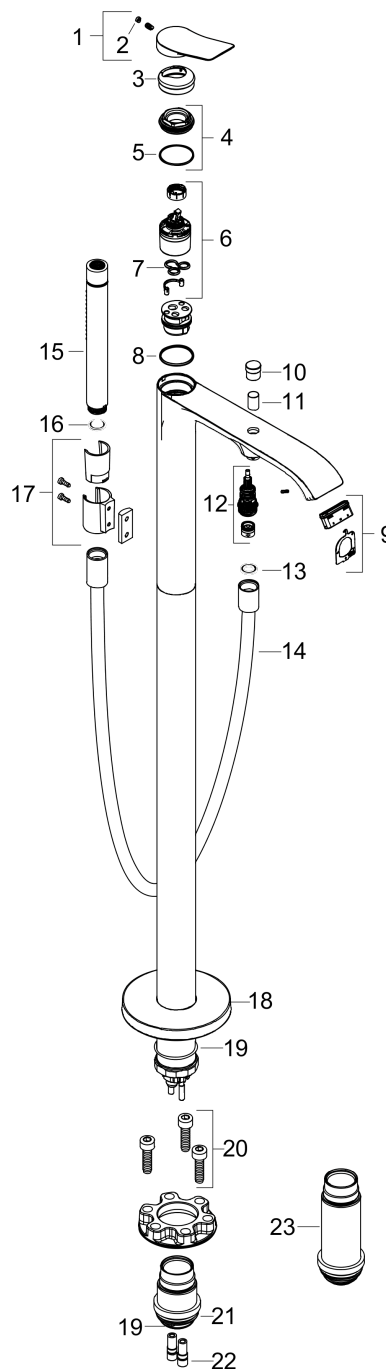

Vivenis**Смеситель для ванны, однорычажный, напольный**Поверхности : **хром** Артикульный номер: **75445000****Описание****Характеристики**

- состоит из: смеситель для ванны напольный, ручной душ-«палочка», шланг для душа, держатель для душа
- выступ 236 мм
- вид соединения: скрытая часть
- тип струи смесителя: Прямоугольная струя
- тип струи ручного душа: Rain, Mono
- максимальный расход воды при 3 бар: 21,3 л/мин
- расход воды изливом на ванны при 3 барах: 21,3 л/мин
- расход воды ручным душем при 3 барах: 13,4 л/мин
- мин. рабочее давление 1 бар
- макс. рабочее давление: 10 бар
- керамический узел смешивания
- регулируемое ограничение температуры
- Дивертер с переключателем вакуумного типа
- клапан обратного тока воды

Технология**Награды за дизайн**

reddot winner 2021

Продукт**Чертеж**

Vivenis

Смеситель для ванны, однорычажный, напольный

Поверхности : **хром** Артикульный номер: **75445000**

График расхода воды

Vivenis

Смеситель для ванны, однорычажный, напольный

Поверхности : **хром** Артикульный номер: **75445000**

Покомпонентное изображение

Год выпуска: >06/21

Vivenis**Смеситель для ванны, однорычажный, напольный**Поверхности : **хром** Артикульный номер: **75445000****Перечень запасных частей**

Год выпуска: >06/21

Позиция	Описание	Артикульный номер	PC	PU
1	handle	94277000	-	1
2	screw cover	93735460	-	1
3	escutcheon	94027000	-	1
4	nut	93995000	-	1
5	O-ring 35x1,5	92114000	-	1
6	cartridge, assy	93895000	-	1
7	seal	95008000	-	1
8	O-Ring 30x2	98186000	-	1
9	aerator cpl.	93916000	-	1
10	diverter knob	97981000	-	1
11	sleeve	97979000	-	1
12	selector	97978000	-	1
13	seal	98058000	-	1
14	shower hose 1,25 m	28282000	-	1
15	handshower	28532000	-	1
16	filter packing	94246000	-	1
17	shower holder, assy	96295000	-	1
18	escutcheon	94038000	-	1
19	O-ring 44x2,5	98162000	-	1
20	hexagon socket screw M10x35	97670000	-	1
21	O-ring 29x3	98371000	-	1
22	O-ring 7x2	98419000	-	1
23	extension set 60 mm	93882000	-	1