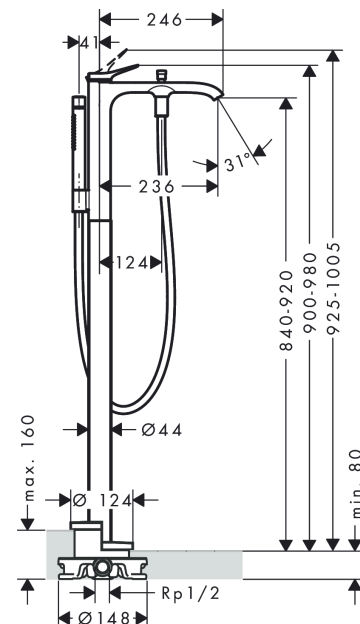

Vivenis**Смеситель для ванны, однорычажный, напольный**Поверхности : **хром** Артикульный номер: **75445000****Описание****Характеристики**

- состоит из: смеситель для ванны напольный, ручной душ-«палочка», шланг для душа, держатель для душа
- выступ 236 мм
- вид соединения: скрытая часть
- тип струи смесителя: Прямоугольная струя
- тип струи ручного душа: Rain, Mono
- максимальный расход воды при 3 бар: 21,3 л/мин
- расход воды изливом на ванны при 3 барах: 21,3 л/мин
- расход воды ручным душем при 3 барах: 13,4 л/мин
- мин. рабочее давление 1 бар
- макс. рабочее давление: 10 бар
- керамический узел смешивания
- регулируемое ограничение температуры
- Дивертер с переключателем вакуумного типа
- клапан обратного тока воды

Технология**Награды за дизайн**

reddot winner 2021

Продукт**Чертеж**

Vivenis

Смеситель для ванны, однорычажный, напольный

Поверхности : **хром** Артикульный номер: **75445000**

График расхода воды

Vivenis

Смеситель для ванны, однорычажный, напольный

Поверхности : **хром** Артикульный номер: **75445000**

Покомпонентное изображение

Год выпуска: >06/21

Vivenis**Смеситель для ванны, однорычажный, напольный**Поверхности : **хром** Артикульный номер: **75445000****Перечень запасных частей**

Год выпуска: >06/21

Позиция	Описание	Артикульный номер	PC	PU
1	handle	94277000	-	1
2	screw cover	93735460	-	1
3	escutcheon	94027000	-	1
4	nut	93995000	-	1
5	O-ring 35x1,5	92114000	-	1
6	cartridge, assy	93895000	-	1
7	seal	95008000	-	1
8	O-Ring 30x2	98186000	-	1
9	aerator cpl.	93916000	-	1
10	diverter knob	97981000	-	1
11	sleeve	97979000	-	1
12	selector	97978000	-	1
13	seal	98058000	-	1
14	shower hose 1,25 m	28282000	-	1
15	handshower	28532000	-	1
16	filter packing	94246000	-	1
17	shower holder, assy	96295000	-	1
18	escutcheon	94038000	-	1
19	O-ring 44x2,5	98162000	-	1
20	hexagon socket screw M10x35	97670000	-	1
21	O-ring 29x3	98371000	-	1
22	O-ring 7x2	98419000	-	1
23	extension set 60 mm	93882000	-	1