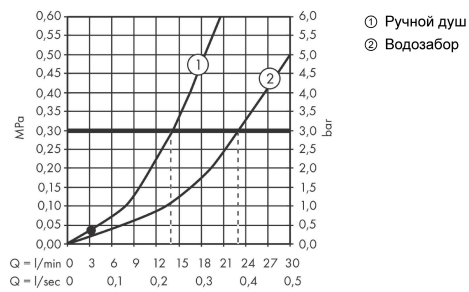

Vivenis

Смеситель для ванны, однорычажный, напольный

Поверхности : **хром**   Артикульный номер: **75445000**

График расхода воды