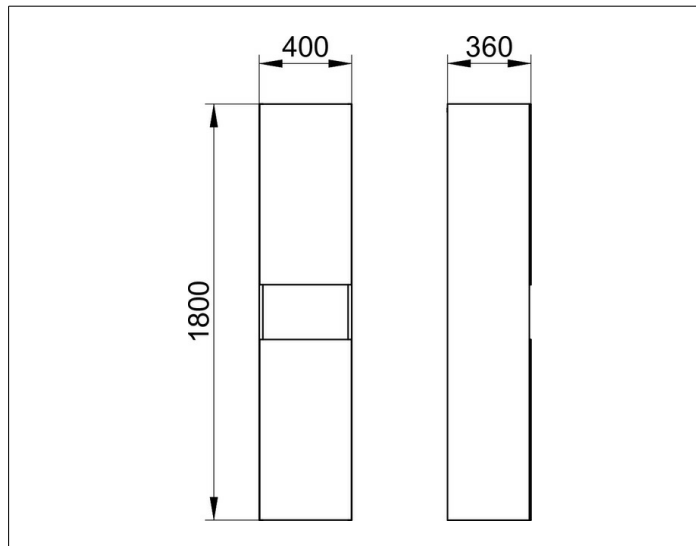

Stageline

32831XX0001 Высокий шкаф-пенал

ИЗДЕЛИЕ

ЧЕРТЕЖ

ОПИСАНИЕ ИЗДЕЛИЯ

с 1 дверцей, с амортизатором
и полочка в середине

ОБОРУДОВАНИЕ

- 4 стеклянные полочки

ПОВЕРХНОСТЬ

18, 30, 97

ГАБАРИТЫ

400 x 1800 x 360 mm