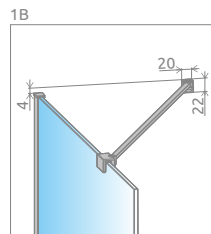

Model | Модель	X	H
PNJ II 50	500-510	1500
PNJ II 60	600-610	1500
PNJ II 70	700-710	1500
PNJ II 80	800-810	1500
PNJ II 90	900-910	1500
PNJ II 100	1000-1010	1500

ADDITIONAL OPTIONS | ДОПОЛНИТЕЛЬНЫЕ ОПЦИИ

MADE TO MEASURE
p. 10

GLASS VARIANTS
p. 14

ENGRAVING ON GLASS
p. 54

TOWEL HANGER
p. 19

ACCESSORIES
p. 590

ПОД ЗАКАЗ
стр. 36

ВАРИАНТЫ ЦВЕТА СТЕКЛА
стр. 40

ГРАВИРОВКА НА СТЕКЛЕ
стр. 55

ДЕРЖАТЕЛЬ ДЛЯ ПОЛОТЕНЕЦ
стр. 45

АКСЕССУАРЫ
стр. 590

NAVIGATION | МОДЕЛЬНЫЙ РЯД