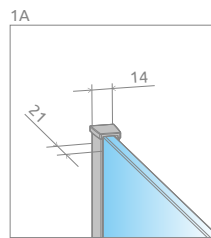

Model | Модель	X	H
PNJ II 50	500-510	1500
PNJ II 60	600-610	1500
PNJ II 70	700-710	1500
PNJ II 80	800-810	1500
PNJ II 90	900-910	1500
PNJ II 100	1000-1010	1500

ADDITIONAL OPTIONS | ДОПОЛНИТЕЛЬНЫЕ ОПЦИИ

MADE TO MEASURE
p. 10

GLASS VARIANTS
p. 14

ENGRAVING ON GLASS
p. 54

TOWEL HANGER
p. 19

ACCESSORIES
p. 590

ПОД ЗАКАЗ
стр. 36

ВАРИАНТЫ ЦВЕТА СТЕКЛА
стр. 40

ГРАВИРОВКА НА СТЕКЛЕ
стр. 55

ДЕРЖАТЕЛЬ ДЛЯ ПОЛОТЕНЕЦ
стр. 45

АКСЕССУАРЫ
стр. 590

NAVIGATION | МОДЕЛЬНЫЙ РЯД