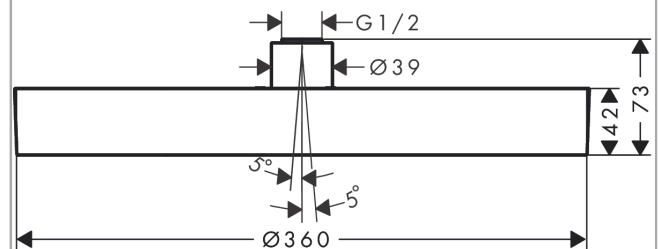

Rainfinity

Верхний душ 360 1jet

Поверхности : **шлиф. бронза** Артикульный номер: **26231140**

Описание

Характеристики

- размер душевого диска: 360 мм
- тип струи: PowderRain
- шарнирное соединение: регулируемый угол верхнего душа (2 x 5°)
- максимальный расход воды при 3 бар: 23,6 л/мин
- расход воды PowderRain (при 3 барах): 23 л/мин
- поверхность душевого диска: графит
- материал душевого диска: алюминий
- съемный верхний душ для очистки
- рамка: металл
- монтаж: потолок или стена
- соединительная резьба G 1/2

Технология

Награды за дизайн

reddot award 2019
best of the best

Продукт

Чертеж

График расхода воды

Расход измерен практически с помощью соответствующей арматуры (термостат/смеситель/скрытый клапан).