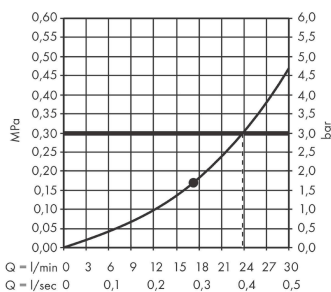

График расхода воды

Расход измерен практически с помощью соответствующей арматуры (термостат/смеситель/скрытый клапан).