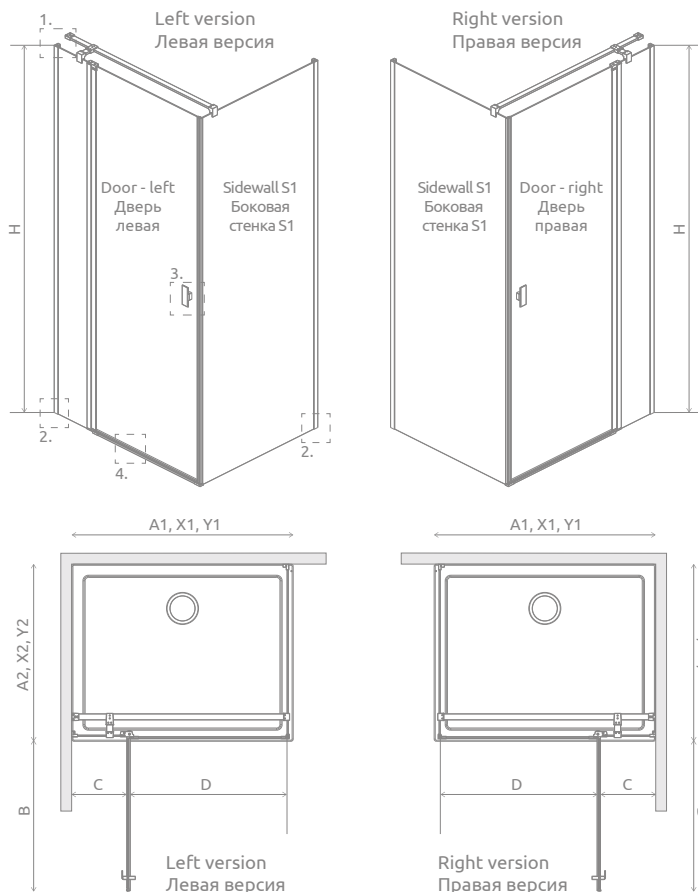

TECHNICAL DRAWINGS | ТЕХНИЧЕСКИЕ РИСУНКИ