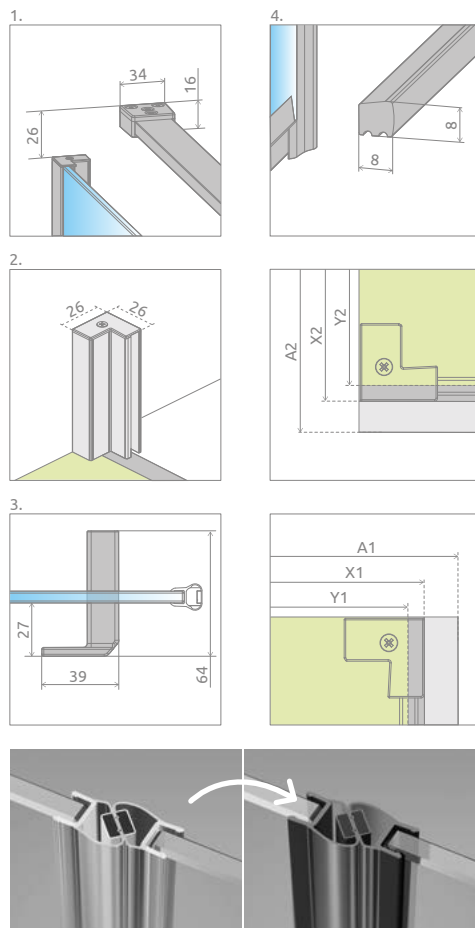

TECHNICAL DRAWINGS | ТЕХНИЧЕСКИЕ РИСУНКИ