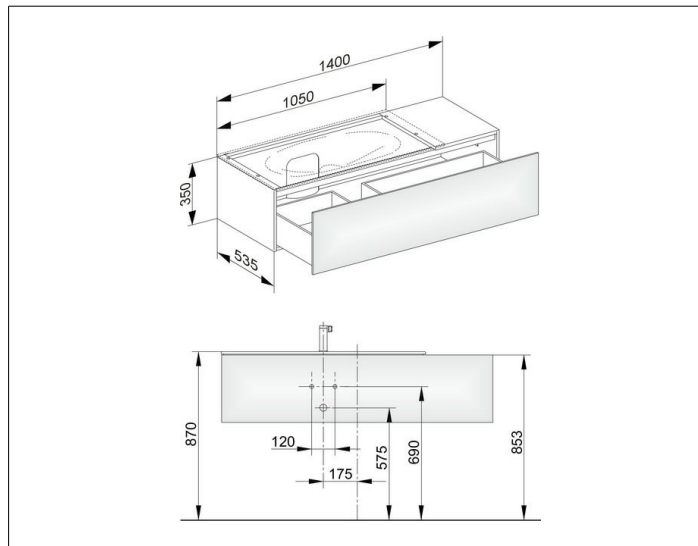

Edition 11

31163WW0000 Тумба под умывальник

ИЗДЕЛИЕ**ЧЕРТЕЖ****ОПИСАНИЕ ИЗДЕЛИЯ**

подходит к керамическому умывальнику арт. 31150,
1 выдвижной фронт с нажимным открыванием push-to-open
вкл. пластиковый сифон 1 1/4 x 32

ОБОРУДОВАНИЕ

- 2 передвижных ящика для хранения (190 x 70 x 413 мм)

ПОВЕРХНОСТЬ

33

ГАБАРИТЫ

1400 x 350 x 535 мм