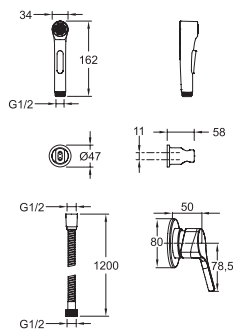

E24610

Коллекция: ELATE

Отделки*:

CP - Хром

VL - Матовый
Чёрный

Преимущества для конечного пользователя

- Минимализм и удобство для современной ванной комнаты

Технические характеристики

- МАТЕРИАЛ : N/A
- ТИП УСТАНОВКИ : Крепление к стене

Общая информация

Спецификация продукта : Смеситель с гигиеническим душем. E24610. Коллекция : ELATE. МАТЕРИАЛ : N/A. ТИП УСТАНОВКИ : Крепление к стене.