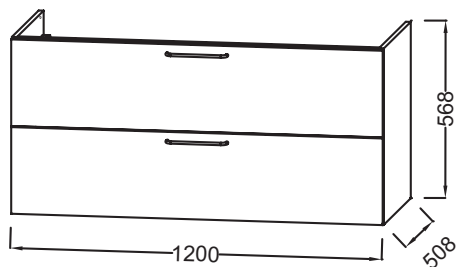

Технические характеристики

- РАЗМЕРЫ (СМ) : 120 x 50.80 x 56.80 см
- МАТЕРИАЛ : Лак или меламин
- ВЕС : 43.3 кг
- ТИП УСТАНОВКИ : Подвесная

Продукты для комплектации

- EB2565 : Раковина-столешница из матового стекла 121 см
- EXAT112-Z : Раковина-столешница 120 см

Технический чертеж

Спецификация продукта : Мебель для раковины-столешницы 120 см, 2 ящика. EB2525-R5. Коллекция : ODEON RIVE GAUCHE. РАЗМЕРЫ (СМ) : 120 x 50.80 x 56.80 см. ВЕС : 43.3 кг. МАТЕРИАЛ : Лак или меламин. ТИП УСТАНОВКИ : Подвесная.