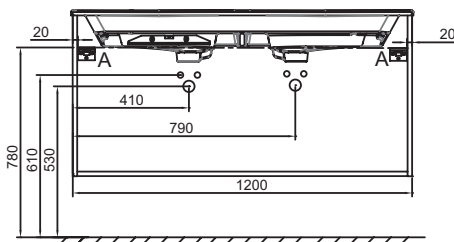

Технические характеристики

- РАЗМЕРЫ (СМ) : 120 x 50.80 x 56.80 см
- МАТЕРИАЛ : Лак или меламин
- ВЕС : 43.3 кг
- ТИП УСТАНОВКИ : Подвесная

Продукты для комплектации

- EB2565 : Раковина-столешница из матового стекла 121 см
- EXAT112-Z : Раковина-столешница 120 см

Технический чертеж

Спецификация продукта : Мебель для раковины-столешницы 120 см, 2 ящика. EB2525-R5. Коллекция : ODEON RIVE GAUCHE. РАЗМЕРЫ (СМ) : 120 x 50.80 x 56.80 см. ВЕС : 43.3 кг. МАТЕРИАЛ : Лак или меламин. ТИП УСТАНОВКИ : Подвесная.