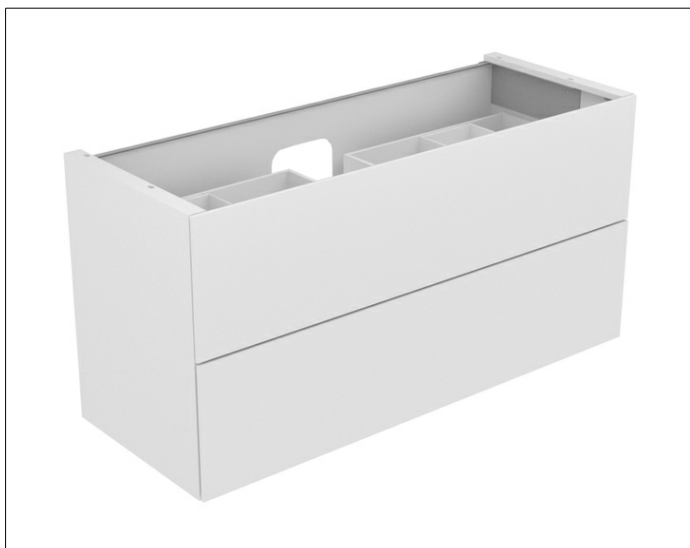

Edition 11

31362WW0000 Тумба под умывальник

ИЗДЕЛИЕ