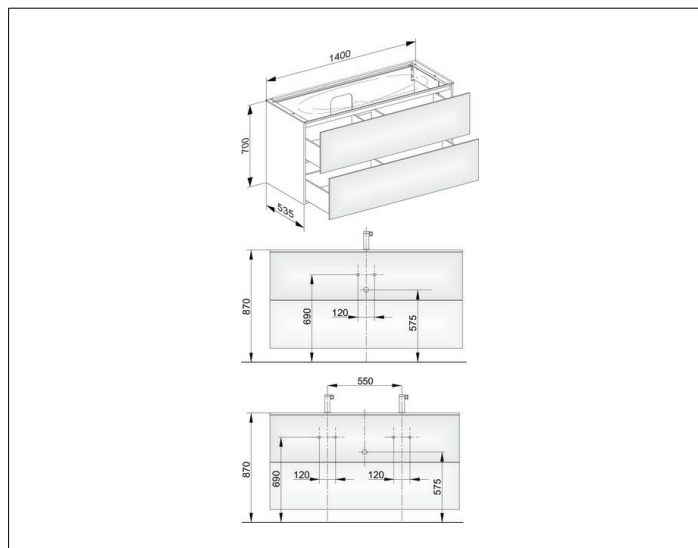

Edition 11

31362WW0000 Тумба под умывальник

## ОПИСАНИЕ ИЗДЕЛИЯ

подходит к керамическому умывальнику арт. 31160 и к умывальнику из варикора на заказ,  
2 выдвижных фронта с нажимным открыванием push-to-open  
Вкл. пластиковый сифон 1 1/4 x 32

## ОБОРУДОВАНИЕ

- 4 передвижных ящика для хранения (190 x 70 x 413 мм)

## ГАБАРИТЫ

1400 x 700 x 535 mm