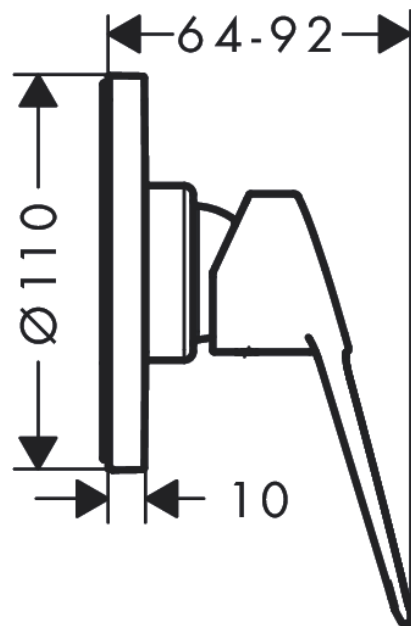

Novus Loop

Смеситель для душа, однорычажный, СМ

Поверхности : хром Артикульный номер: 71361000

Описание

Характеристики

- 1 потребитель
- вид соединения: скрытая часть
- расход воды при 3 барах: 28.7 л/мин
- мин. рабочее давление: 1 бар
- макс. рабочее давление: 10 бар

Продукт

Чертеж

График расхода воды