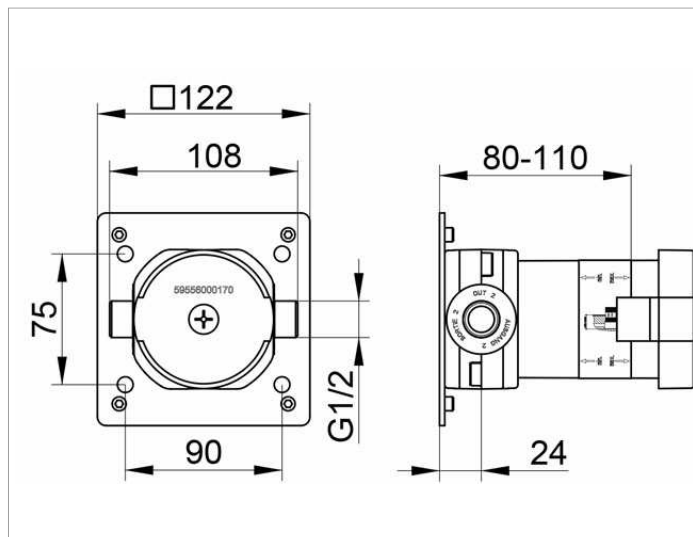

IXMO
59556000170 Встраиваемая функциональная часть для переключателя на 2 потребителя и выводом для ш

ИЗДЕЛИЕ**ЧЕРТЕЖ****ОПИСАНИЕ ИЗДЕЛИЯ**

Внутренний блок для встройки в стену
 глубина встройки 80 - 110 мм

Габариты

mit Schlauchanschluss

спецификации

KEUCO IXMO installation unit
 for 2-way diverter valve
 with wall outlet for shower hose, DN 15, 59556000170
 sound-insulated rough part
 made of low-dezincifying brass,
 for recessed installation,
 freely positionable,
 installation depth 80 mm – 110 mm,
 base plate with adjusting screws
 for optimal positioning,
 Connection G 1/2 inch with colour marking,
 Note: Suitable for article no:
 59556010101, 59556010102, 59556010201, 59556010202
 59557010101, 59557010102, 59557010201, 59557010202