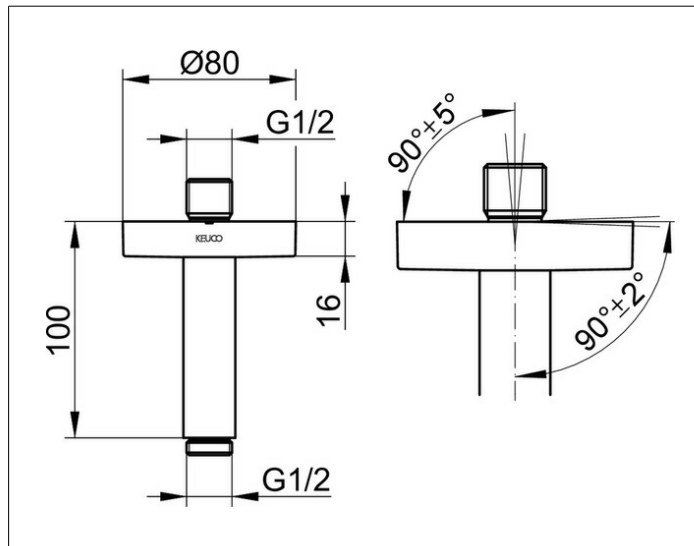

Elegance

51689130100 Brausearm DN 15

PRODUKT

ZEICHNUNG

PRODUKTBESCHREIBUNG

für Deckenanschluss, mit runder Rosette
Möglichkeit der Ausrichtung zur Decke ($90^\circ \pm 2^\circ$) und zum Deckenanschluß ($90^\circ \pm 5^\circ$)

OBERFLÄCHE

Schwarzchrom gebürstet

ABMESSUNG

100 mm

AUSSCHREIBUNGSTEXT

KEUCO Brausearm für Deckenanschluss 51689130100
Brausearm für Deckenanschluss mit hochwertiger PVD-Beschichtung, Schwarzchrom gebürstet, G 1/2, mit runder Rosette, Durchmesser der Rosette 80 mm, Möglichkeit zur Ausrichtung zur Wand ($90^\circ \pm 2^\circ$) und zum Wandanschluss ($90^\circ \pm 5^\circ$), Ausladung: 100 mm

Hinweis:
Passende UP Funktionseinheit
59547000170