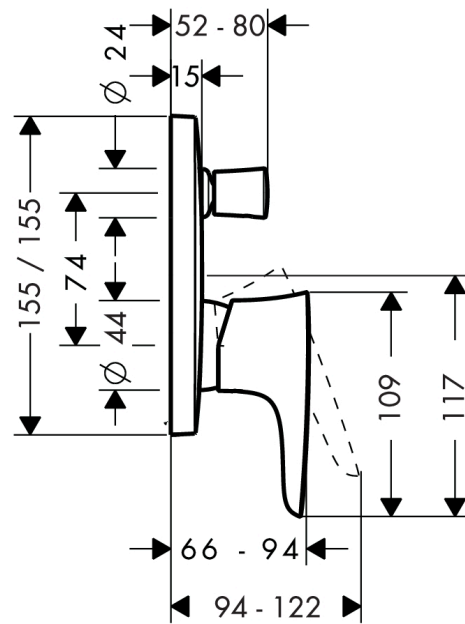

PuraVida

Смеситель для ванны, однорычажный, СМ

Поверхности : белый / хром Артикулный номер: 15445400

Описание

Характеристики

- вид соединения: скрытая часть
- керамический узел смешивания
- мин. рабочее давление 1 бар
- макс. рабочее давление: 10 бар
- регулируемое ограничение температуры
- с переключателем вакуумного типа

Продукт

Чертеж

График расхода воды