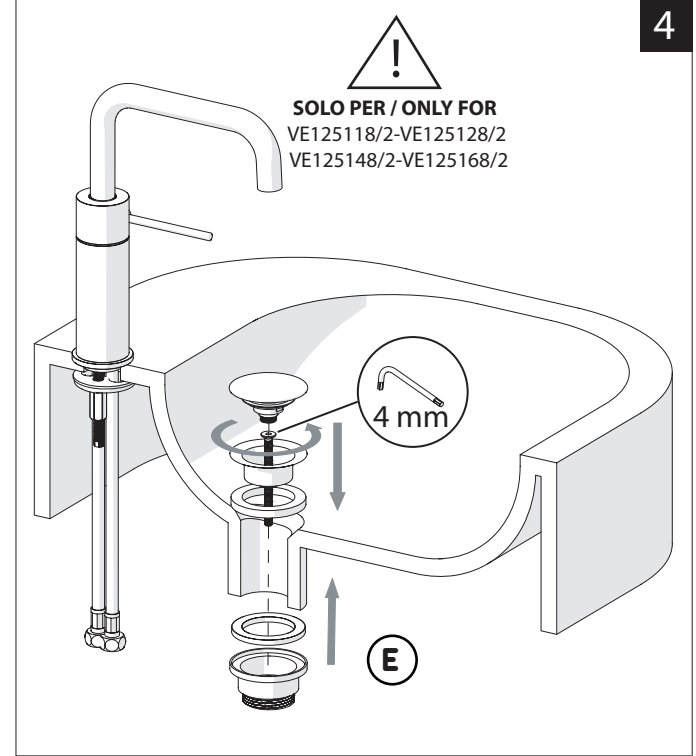

Not included / Non incluso / Non Inclus / Nie zawarty/ No incluido / Nao incluido

1

ANELLO DI GUIDA
GUIDE RING

Ø > IN ALTO
Ø > UP

SOLO PER / ONLY FOR
VE125118/2-VE125128/2
VE125148/2-VE125168/2
**SCARICO INIVERSALE SKIP-UP
UNIVERSAL WASTE**

Ø 33.5/35 mm

SOLO PER / ONLY FOR
VE125118/2-VE125128/2
VE125148/2-VE125168/2

G 3/8-19 mm

6

NOBILIS

VELIS

www.nobili.it

7