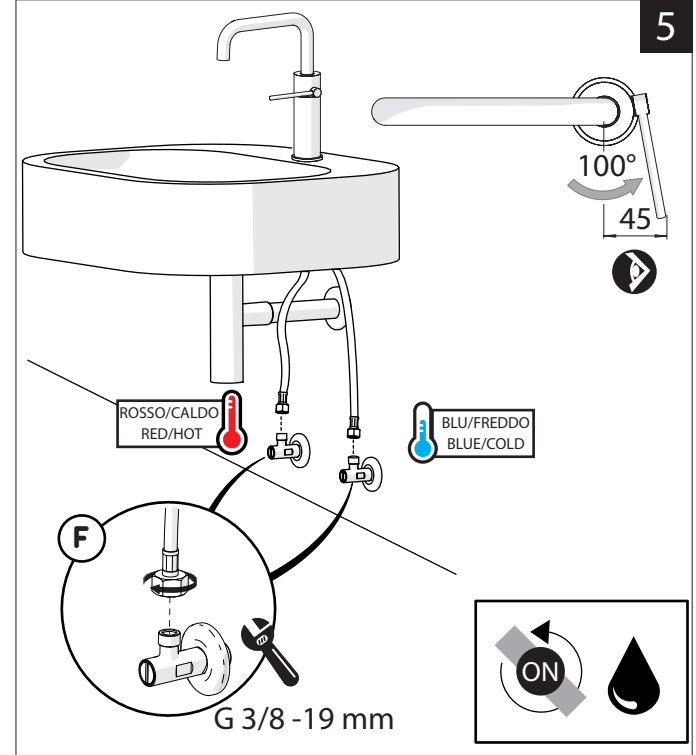

Not included / Non incluso / Non Inclus / Nie zawarty/ No incluido / Nao incluido

1

ANELLO DI GUIDA
GUIDE RING

Ø > IN ALTO
Ø > UP

SOLO PER / ONLY FOR
VE125118/2-VE125128/2
VE125148/2-VE125168/2
**SCARICO INIVERSALE SKIP-UP
UNIVERSAL WASTE**

Ø 33.5/35 mm

SOLO PER / ONLY FOR
VE125118/2-VE125128/2
VE125148/2-VE125168/2

G 3/8-19 mm

6

NOBILIS

VELIS

www.nobili.it

7