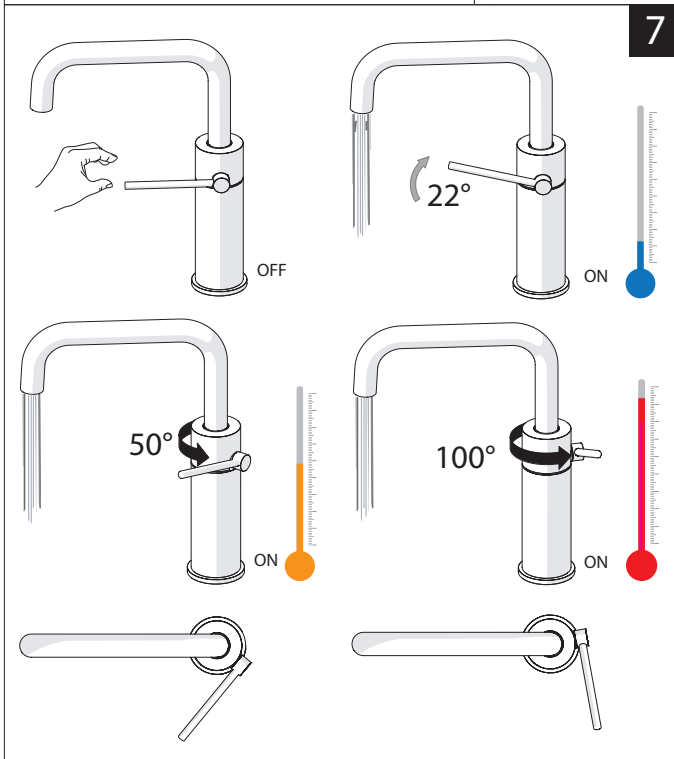

Not included / Non incluso / Non Inclus / Nie zawarty/ No incluido / Nao incluido

1

ANELLO DI GUIDA
GUIDE RING

Ø > IN ALTO
Ø > UP

SOLO PER / ONLY FOR
VE125118/2-VE125128/2
VE125148/2-VE125168/2
**SCARICO INIVERSALE SKIP-UP
UNIVERSAL WASTE**

Ø 33.5/35 mm

SOLO PER / ONLY FOR
VE125118/2-VE125128/2
VE125148/2-VE125168/2

G 3/8-19 mm

6

NOBILIS

VELIS

www.nobili.it

7