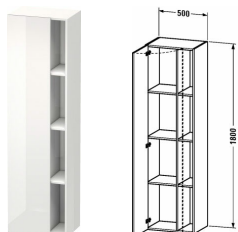

DuraStyle Высокий шкаф # DS1249 L/R

| < 500 мм > |

Высокий шкаф	Размеры	Вес	Номер заказа
1 дверца, 3 полки			
Цвета			
M07 Бетонно-серый матовый декор M16 Black Oak M18 Белый матовый, декор M21 Орех темный декор M22 Белый глянцевый декор M30 Natural Oak M35 Oak Terra M43 Базальт матовый, декор M49 Графит матовый, декор M53 Каштан темный, декор M75 Лен, декор M79 Орех натуральный, декор M91 Серо-коричневый декор			
Вариант			
	500 x 360 мм		DS1249 L/R
Справка			
Дополнительная опция Vi-Color только для цвета корпуса: 18 белый матовый / 43 базальт матовый. Vi-Color для поверхности фронта: свободный выбор из всех цветов фронта. Оставляйте расстояние до стены минимум в 20 мм, При установке оставляйте минимум 20 мм расстояния до мебели, Необходимые данные для заказа: - петли дверцы слева (L) /справа (R), - цвет фронта, - цвет корпуса			