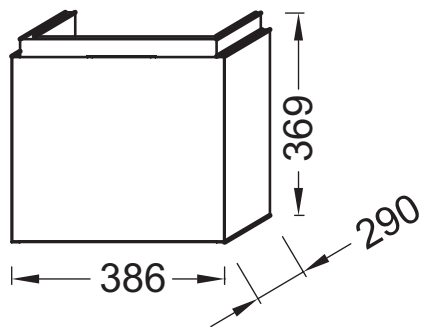

EB1096

Коллекция: FORMILIA

Отделки*:

E10 - Квебекский
Дуб

E70 -
Арлингтонский
Дуб

Общие характеристики:

Технические характеристики

- **РАЗМЕРЫ (СМ):** 38,60 x 29 x 36,90 см
- **МЕСТО ДЛЯ ХРАНЕНИЯ:** 1 дверца, открывающаяся вниз
- **ПРОДУКТ В КОМПЛЕКТЕ:** (смеситель и раковинник заказываются отдельно)
- **РЕКОМЕНДОВАННЫЙ СМЕСИТЕЛЬ:** Смесители Toobi - отделки сочетаются с ручками мебели
- **ВЕС:** 7,6 кг
- **РЕШЕНИЕ ХРАНЕНИЯ:** Дверцы
- **ФИКСАЦИЯ:** Установщику понадобится набор крепежей для монтажа на стену

Технический чертеж

Спецификация продукта: Мебель для раковины 39 см. EB1096. Коллекция: FORMILIA. РАЗМЕРЫ (СМ): 38,60 x 29 x 36,90 см. ВЕС: 7,6 кг. МЕСТО ДЛЯ ХРАНЕНИЯ: 1 дверца, открывающаяся вниз. РЕШЕНИЕ ХРАНЕНИЯ: Дверцы. ПРОДУКТ В КОМПЛЕКТЕ: (смеситель и раковинник заказываются отдельно). ФИКСАЦИЯ: Установщику понадобится набор крепежей для монтажа на стену. РЕКОМЕНДОВАННЫЙ СМЕСИТЕЛЬ: Смесители Toobi - отделки сочетаются с ручками мебели.