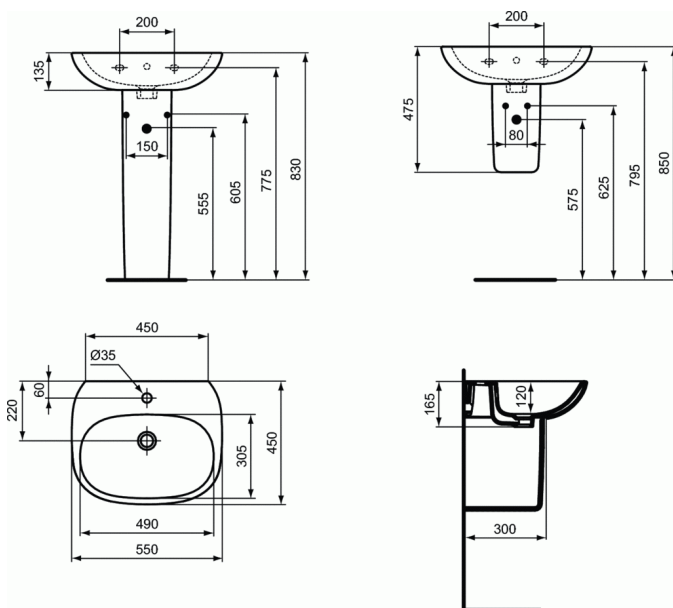

Артикул продукта: T3523

TESI

TESI Умывальник 55 см (тонкий бортик)

TESI Умывальник 55 см (тонкий бортик)

TESI Умывальник 55 см (тонкий бортик) для монтажа с сифоном, колонной или полуколонной, с отверстием под смеситель, с отверстием перелива, без крепежа