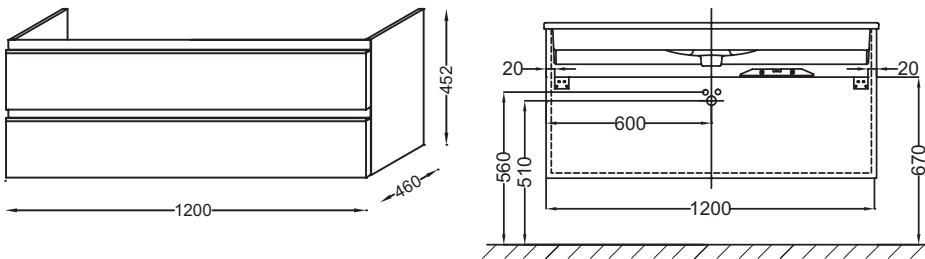

Технические характеристики

- РАЗМЕРЫ (СМ): 120 x 46 x 45 см
- МАТЕРИАЛ: Лак или меламин
- МЕСТО ДЛЯ ХРАНЕНИЯ: 2 выдвижных ящика с механизмом «плавное закрывание»
- ПРОДУКТ В КОМПЛЕКТЕ: (смеситель и раковина заказываются отдельно)
- ФИКСАЦИЯ: Установщику понадобится набор крепежей для монтажа на стену
- ВЕС: 29 кг
- НОРМЫ И ПРАВИЛА: NF
- РЕШЕНИЕ ХРАНЕНИЯ: Выдвижные ящики
- РУЧКИ: Встроенная ручка из нержавеющей стали

Продукты для комплектации

- EXAB112-Z: Подвесная раковина-столешница

Связанные продукты

- EB322: Комплект ножек 38 см

Технический чертёж

Спецификация продукта: Мебель для раковины-столешницы 120 см, 2 выдвижных ящика. EB2021-RA. Коллекция: VOX. РАЗМЕРЫ (СМ): 120 x 46 x 45 см. ВЕС: 29 кг. МАТЕРИАЛ: Лак или меламин. НОРМЫ И ПРАВИЛА: NF. МЕСТО ДЛЯ ХРАНЕНИЯ: 2 выдвижных ящика с механизмом «плавное закрывание». РЕШЕНИЕ ХРАНЕНИЯ: Выдвижные ящики. ПРОДУКТ В КОМПЛЕКТЕ: (смеситель и раковина заказываются отдельно). РУЧКИ: Встроенная ручка из нержавеющей стали. ФИКСАЦИЯ: Установщику понадобится набор крепежей для монтажа на стену.