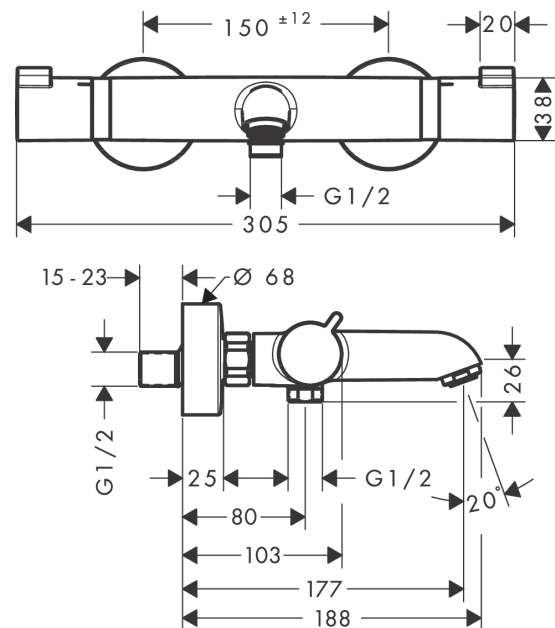

Ecostat

Термостат для ванны Ecostat Comfort, BM, 1/2"

Поверхности : полир. золото Артикулный номер: 13114990

Описание

Характеристики

- выступ 177 мм
- 2 потребителя
- межосевое подключение: 150 мм ± 12 мм
- тип струи смесителя: обычная струя
- расход воды изливом на ванны при 3 барах: 20 л/мин
- расход воды ручным душем при 3 барах: 15 л/мин
- картридж термостата, запорный и переключающий вентиль
- мин. рабочее давление: 1 бар
- макс. рабочее давление: 10 бар
- предохранительный ограничитель при 40°C
- регулируемое ограничение температуры
- клапан обратного тока воды
- с шумопоглотителем
- материал рукояток: металл
- вид соединения: S-образные эксцентрики
- грязеулавливающий фильтр входит в комплект поставки

Технология

Продукт

Чертеж

Ecostat

Термостат для ванны Ecostat Comfort, BM, 1/2"

Поверхности : полир. золото Артикульный номер: 13114990

График расхода воды