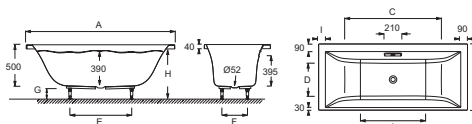

Технические характеристики

- РАЗМЕРЫ (CM): 200 x 100 x 50 см
- МАТЕРИАЛ: Акрил
- ОБЪЕМ: 413/343
- ДИАМЕТР СЛИВА: 5.2 см
- НОЖКИ: В комплекте
- СЛИВ: Не в комплекте
- В комплекте: Регулируемые ножки (быстрая установка)
- Доступна с системой гидромассажа
- ВЕС: 33 кг
- ТИП УСТАНОВКИ: Встраиваемые
- ФОРМА: Прямоугольные
- ДОПОЛНИТЕЛЬНАЯ ИНФОРМАЦИЯ: Установка к стене
- СТУПЕНЬКА: Не в комплекте
- Дополнительная опция: Встроенный подголовник
- Размеры основания: 135 x 69.5 см

Общая информация

Mm	E60342	E60270	E60269	E60341	E60268	E60340
A	1997 ⁻³	1900 ⁻³	1800 ⁻³	1697 ⁻³	1700 ⁻³	1697 ⁻³
B	1000 ⁻³	900 ⁻³	800 ⁻³	800 ⁻³	750 ⁻³	700 ⁻³
C	1350	1240	1140	1040	1040	1040
D	695	595	495	495	442	380
E	900	900	740	580	580	580
F	450	350	250	250	250	180
G mini/maxi	115/179	130/185	134/185	120/184	133/193	120/184
H mini/maxi	604/668	600/660	596/647	600/663	595/655	602/666
I	80	90	75	80	80	80
J	1040	840	740	740	740	740

Спецификация продукта: Ванна 200 x 100 см для установки с ножками (в комплекте). E60342. Коллекция: EVOK. РАЗМЕРЫ (CM): 200 x 100 x 50 см. ВЕС: 33 кг. МАТЕРИАЛ: Акрил. ТИП УСТАНОВКИ: Встраиваемые. ОБЪЕМ: 413/343. ФОРМА: Прямоугольные. ДИАМЕТР СЛИВА: 5.2 см. ДОПОЛНИТЕЛЬНАЯ ИНФОРМАЦИЯ: Установка к стене. НОЖКИ: В комплекте. СТУПЕНЬКА: Не в комплекте. СЛИВ: Не в комплекте. Дополнительная опция: Встроенный подголовник. В комплекте: Регулируемые ножки (быстрая установка). Размеры основания: 135 x 69.5 см. Доступна с системой гидромассажа.