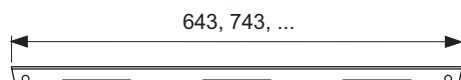

Декоративная решетка для душевого канала TECEdrainline (прямого) из нержавеющей стали (глянец/сатин) для установки в корпус канала, класс нагрузки КЗ — испытательная нагрузка 300 кг.

Максимальное сопротивление скольжению босых ног на мокрой поверхности, класс С согласно DIN 51097 (для поверхности «сатин»).

данные о продажах:

наименование товара: Декоративная решетка TECEdrainline "quadratum" 800 мм нержавеющая сталь, сатин, прямая

Группа товаров: 600

Группа продукции: 3006000050

Чертежи:

Запасные части:

- | | | |
|---|--------|------------------------------|
| 1 | 668014 | Крючок для извлечения основы |
| 2 | 668016 | Уплотняющие вставки (10 шт.) |