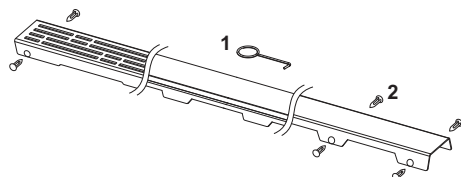

Декоративная решетка TECEdrainline "quadratum",
нержавеющая сталь, глянец или сатин, для душевого канала,
прямая

номенклатурный номер : 600851

Номинальная
длина: 800 мм
Поверхность: сатин
К 1: 1 шт.

описание:

Декоративная решетка для душевого канала TECEdrainline (прямого) из нержавеющей стали (глянец/сатин) для установки в корпус канала, класс нагрузки КЗ — испытательная нагрузка 300 кг.

Максимальное сопротивление скольжению босых ног на мокрой поверхности, класс С согласно DIN 51097 (для поверхности «сатин»).

данные о продажах:

наименование товара: Декоративная решетка TECEdrainline "quadratum" 800 мм нержавеющая сталь, сатин, прямая

Группа товаров: 600

Группа продукции: 3006000050

Чертежи:

Запасные части:

- | | | |
|---|--------|------------------------------|
| 1 | 668014 | Крючок для извлечения основы |
| 2 | 668016 | Уплотняющие вставки (10 шт.) |