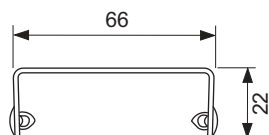

Декоративная решетка TECEdrainline "quadratum",
нержавеющая сталь, глянец или сатин, для душевого канала,
прямая

номенклатурный номер : 600851

Номинальная
длина: 800 мм
Поверхность: сатин
К 1: 1 шт.

описание:

Декоративная решетка для душевого канала TECEdrainline (прямого) из нержавеющей стали (глянец/сатин) для установки в корпус канала, класс нагрузки КЗ — испытательная нагрузка 300 кг.

Максимальное сопротивление скольжению босых ног на мокрой поверхности, класс С согласно DIN 51097 (для поверхности «сатин»).

данные о продажах:

наименование товара: Декоративная решетка TECEdrainline "quadratum" 800 мм нержавеющая сталь, сатин, прямая

Группа товаров: 600

Группа продукции: 3006000050

Чертежи:

Запасные части:

- | | | |
|---|--------|------------------------------|
| 1 | 668014 | Крючок для извлечения основы |
| 2 | 668016 | Уплотняющие вставки (10 шт.) |