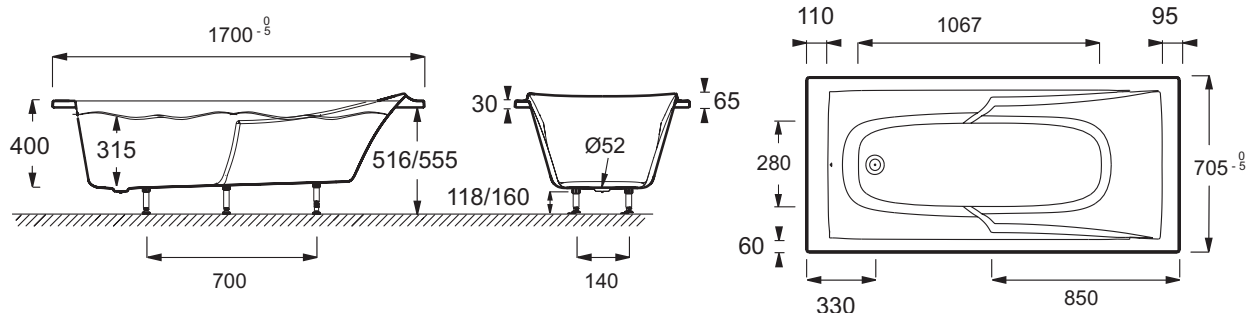

Технические характеристики

- РАЗМЕРЫ (СМ): 170 x 70 x 42,80 см
- МАТЕРИАЛ: Акрил
- ОБЪЕМ: 150/80
- ВЫСОТА НОЖЕК: 118/160
- ДОПОЛНИТЕЛЬНАЯ ИНФОРМАЦИЯ: Установка к стене
- СТУПЕНЬКА: Не в комплекте
- В комплекте: Регулируемые ножки (быстрая установка)
- ВЕС: 14,8 кг
- ТИП УСТАНОВКИ: Встраиваемые
- ФОРМА: Прямоугольные
- ДИАМЕТР СЛИВА: 5.2 см
- НОЖКИ: В комплекте
- СЛИВ: Не в комплекте

Общая информация

Спецификация продукта: Ванна 170 x 70 см. E60902. Коллекция: CORVETTE. РАЗМЕРЫ (СМ): 170 x 70 x 42,80 см. ВЕС: 14,8 кг. МАТЕРИАЛ: Акрил. ТИП УСТАНОВКИ: Встраиваемые. ОБЪЕМ: 150/80. ФОРМА: Прямоугольные. ВЫСОТА НОЖЕК: 118/160. ДИАМЕТР СЛИВА: 5.2 см. ДОПОЛНИТЕЛЬНАЯ ИНФОРМАЦИЯ: Установка к стене. НОЖКИ: В комплекте. СТУПЕНЬКА: Не в комплекте. СЛИВ: Не в комплекте. В комплекте: Регулируемые ножки (быстрая установка).