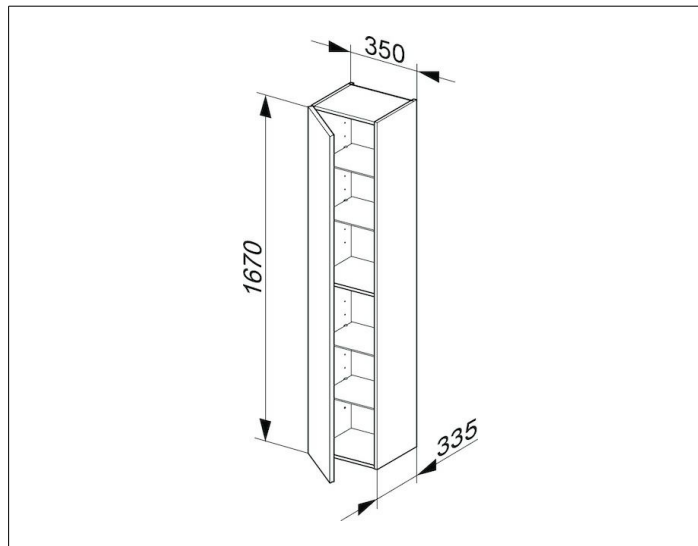

Royal Reflex

34030YY0001 Высокий шкаф-пенал

ИЗДЕЛИЕ

ЧЕРТЕЖ

ОПИСАНИЕ ИЗДЕЛИЯ

с 1 дверцей, с амортизатором

ОБОРУДОВАНИЕ

- 4 стеклянные полочки

ПОВЕРХНОСТЬ

11, 12, 13, 14, 57, 31, 32, 33, 34, 35

ГАБАРИТЫ

350 x 1670 x 335 mm