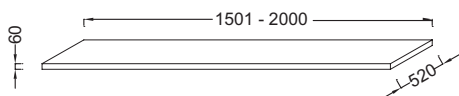

### Преимущества для конечного пользователя

- РАЗМЕР ПОД ЗАКАЗ: широкий выбор размеров от 1501 до 2000 мм

### Технические характеристики

- РАЗМЕРЫ (СМ): 150,10 x 52 x 6 см
- МАТЕРИАЛ: ДСП Меламин
- ПРОДУКТ В КОМПЛЕКТЕ: (смеситель, раковина и набор креплений заказываются отдельно)
- РЕКОМЕНДОВАННЫЙ СМЕСИТЕЛЬ: Смесители Stance - элегантность и легкость

### Преимущества при монтаже

- БЕЗ ВЫРЕЗА: подходит к любому типу раковин
- НАДЕЖНОСТЬ: Водоотталкивающее покрытие

- ВЕС: 30 кг
- ТИП УСТАНОВКИ: Подвесная
- ФИКСАЦИЯ: Установщику понадобится набор крепежей для монтажа на стену
- ВЫБОР РАЗМЕРА: Нужно заменить XXXX желаемым размером

### Технический чертеж

Спецификация продукта: Столешница на заказ от 1501 до 2000 мм. EB52-XXXX. Коллекция: PARALLEL. РАЗМЕРЫ (СМ): 150,10 x 52 x 6 см. ВЕС: 30 кг. МАТЕРИАЛ: ДСП Меламин. ТИП УСТАНОВКИ: Подвесная. ПРОДУКТ В КОМПЛЕКТЕ: (смеситель, раковина и набор креплений заказываются отдельно). ФИКСАЦИЯ: Установщику понадобится набор крепежей для монтажа на стену. РЕКОМЕНДОВАННЫЙ СМЕСИТЕЛЬ: Смесители Stance - элегантность и легкость. ВЫБОР РАЗМЕРА: Нужно заменить XXXX желаемым размером.