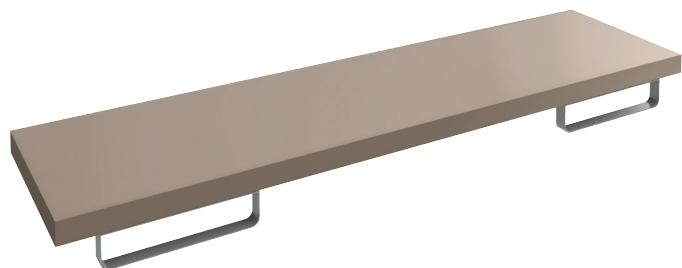

EB52-XXXX

Коллекция: PARALLEL

Отделки\*:

E10 - Квебекский  
Дуб

N18 - Белый  
Блестящий

### Технические характеристики

- РАЗМЕРЫ (СМ): 150,10 x 52 x 6 см
- МАТЕРИАЛ: ДСП Меламин
- ПРОДУКТ В КОМПЛЕКТЕ: (смеситель, раковина и набор креплений заказываются отдельно)
- РЕКОМЕНДОВАННЫЙ СМЕСИТЕЛЬ: Смесители Stance - элегантность и легкость

### Преимущества при монтаже

- БЕЗ ВЫРЕЗА: подходит к любому типу раковин
- НАДЕЖНОСТЬ: Водоотталкивающее покрытие

- ВЕС: 30 кг
- ТИП УСТАНОВКИ: Подвесная
- ФИКСАЦИЯ: Установщику понадобится набор крепежей для монтажа на стену
- ВЫБОР РАЗМЕРА: Нужно заменить XXXX желаемым размером

### Технический чертеж

Спецификация продукта: Столешница на заказ от 1501 до 2000 мм. EB52-XXXX. Коллекция: PARALLEL. РАЗМЕРЫ (СМ): 150,10 x 52 x 6 см. ВЕС: 30 кг. МАТЕРИАЛ: ДСП Меламин. ТИП УСТАНОВКИ: Подвесная. ПРОДУКТ В КОМПЛЕКТЕ: (смеситель, раковина и набор креплений заказываются отдельно). ФИКСАЦИЯ: Установщику понадобится набор крепежей для монтажа на стену. РЕКОМЕНДОВАННЫЙ СМЕСИТЕЛЬ: Смесители Stance - элегантность и легкость. ВЫБОР РАЗМЕРА: Нужно заменить XXXX желаемым размером.