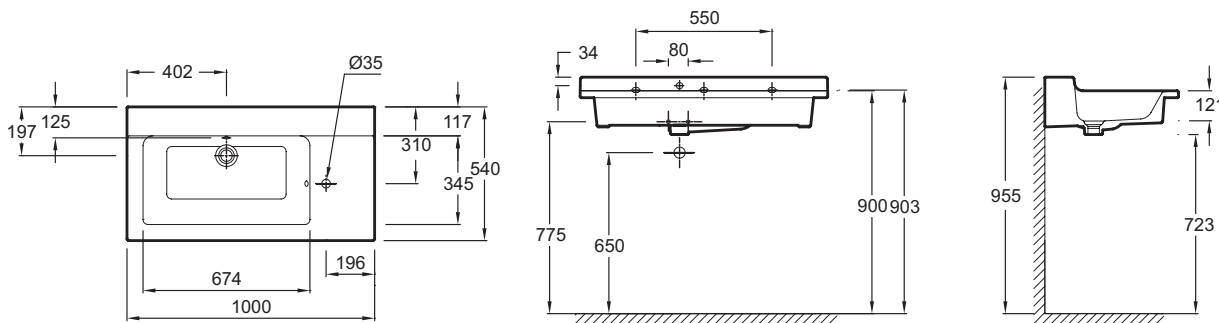

**Преимущества при монтаже**

- Облегченная установка: Система "клик" в комплекте

**Технические характеристики**

- Размеры (см): 100 x 54 см
- Вес: 32 кг
- Разметка сверления отверстия для смесителя: С 1 отверстием для встроенного смесителя E99399
- Дополнительная опция: Опорные ножки и полотенцесушитель

**Продукты для комплектации**

- E99399: Интегрированный ламинарный смеситель
- 10378D, E10378

**Общая информация**

Спецификация продукта: Подвесная раковина-столешница 100 x 54 см. EXK122. Коллекция: SOPRANO. Размеры (см): 100 x 54 см. Вес: 32 кг. Разметка сверления отверстия для смесителя: С 1 отверстием для встроенного смесителя E99399. Дополнительная опция: Опорные ножки и полотенцесушитель.