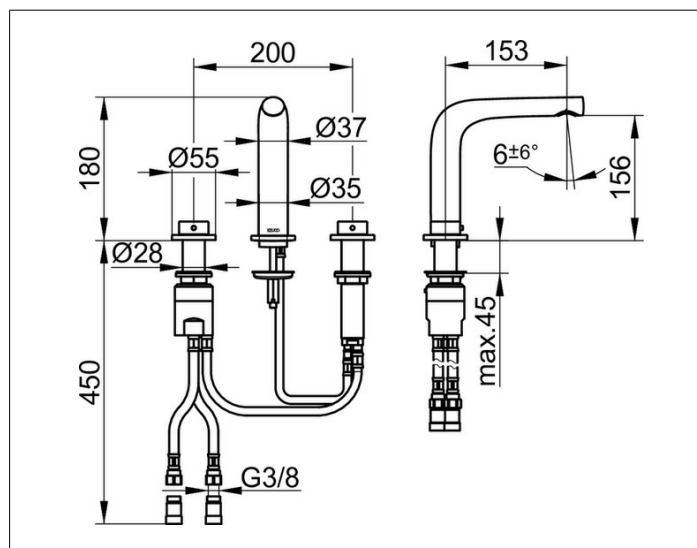

Edition 400**51515010100 Смеситель для умывальника на 3 отверстия 150****ИЗДЕЛИЕ****ОПИСАНИЕ ИЗДЕЛИЯ**

без гарнитуры для слива и донного клапана
 монтаж на три отверстия, керамический вентиль для
 изменения температуры и вентиль для напора воды,
 аэратор SLIM SSR M 24x1, угол наклона струи регулируется
 гибкая подводка 400 мм, G 3/8 дюйма,
 поток воды ограничен 7,6 л/мин.

ПОВЕРХНОСТЬ

хром

ЧЕРТЕЖ**СПЕЦИФИКАЦИИ**

KEUCO Edition 400 three-hole basin mixer 150, 51515010100
 chrome-plated three hole basin mixer,
 sculptural design,
 three hole installation, without pop-up waste,
 high quality ceramic valve for temperature control
 and valve for volume control,
 three hole installation,
 integrated aerator SLIM SSR M 24x1, adjustable $\pm 6^\circ$,
 visible height 180 mm, spout height 156 mm, depth 174 mm,
 water connection with flexible pressure hoses,
 length 400 mm, G 3/8 inch,
 flow rate reduced to 7,6 l/min.